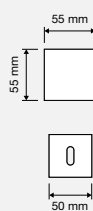

COD. 505 PG 019