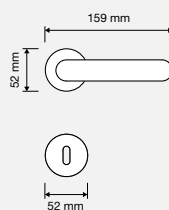

COD. 480 RB 023