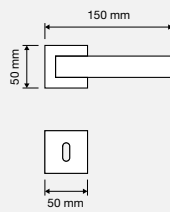

COD. 485 RB 090