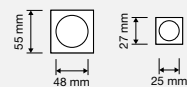

PLACCHE INCASSO / INSET HANDLE KIT

COD. 196 KT