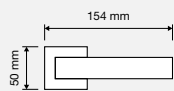

COD. 486 RB 024