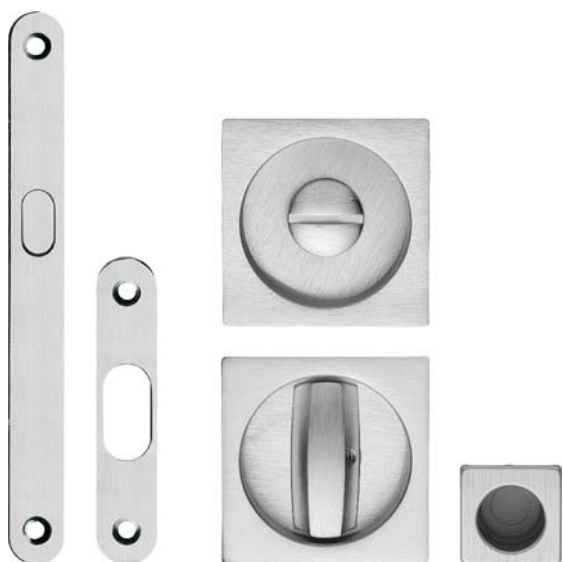

# Trio Zincral

COLLEZIONE 2014  
2014 COLLECTION

L'impugnatura perfettamente piana e liscia, geometricamente perfetta, è qui contrapposta a una linea obliqua che ne alleggerisce visivamente la forma mantenendo una presa sicura e confortevole.

*The perfectly flat and smooth handgrip, geometrically perfect, is contrasted by an oblique line that visually lightens the form while maintaining a secure and comfortable grip.*

ONLY MADE IN ITALY

CR cromo lucido  
polished chrome

# PLACCHE INCASSO / INSET HANDLE KIT

COD. 238 KT

COD. 196 KT

COD. 195 KT

COD. 198 KT