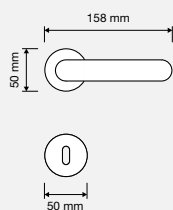

COD. 480 RB 027