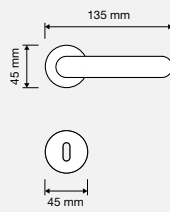

COD. 498 RB 101