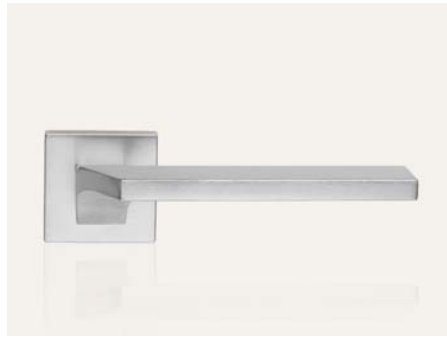

CS cromo satinato
satin chrome