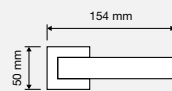

COD. 486 RB 090