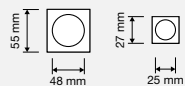

# PLACCHE INCASSO / INSET HANDLE KIT

COD. 238 KT

COD. 196 KT

COD. 195 KT

COD. 198 KT