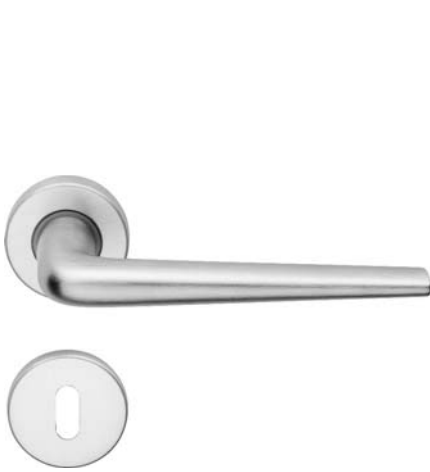

# legenda / legend

Novità  
New

Design brevettato - diritto di esclusiva sulla produzione e commercializzazione  
*Patented design - exclusive right on manufacturing and marketing*

Maniglia con rosetta bassa Slim - h. 6 mm  
*Door handle with Slim reduced rose - h. 6 mm*

ONLY MADE IN ITALY

CR cromo lucido  
*polished chrome*

CS cromo satinato  
*satin chrome*

OG ottone bronzato graffiato  
*bronzed brass*

OL ottone lucido verniciato  
*polished brass*

COD. 479 RB101

COD. 479 PL

# Corner Zincral

Linee squadrate, ma sapientemente ammorbidite negli angoli così da rendere l'impugnatura comoda sotto la mano, descrivono questa collezione dal sapore particolarmente moderno.

*The squared lines but skilfully rounded edges that make the handgrip comfortable under the hand, describes this collection with a particularly modern taste.*