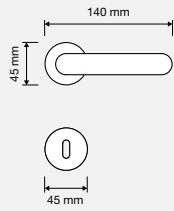

COD. 479 RB101