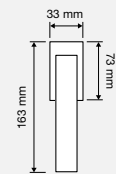

# PLACCHE INCASSO / INSET HANDLE KIT

COD. 238 KT

COD. 196 KT

COD. 195 KT

COD. 198 KT