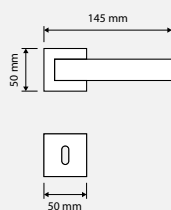

COD. 505 RB 024