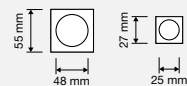

# PLACCHE INCASSO / INSET HANDLE KIT

COD. 238 KT

COD. 196 KT

COD. 195 KT

COD. 198 KT