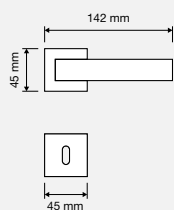

COD. 505 RB 014