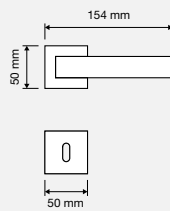

COD. 487 RB 090