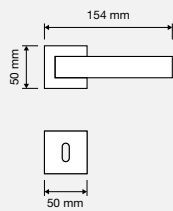

COD. 487 RB 024