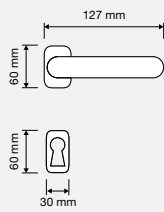

COD. 498 RB 096