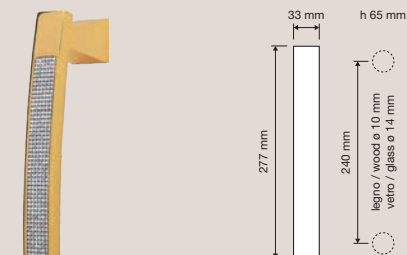

Collezione / Collection

1056 RB 112
Maniglia con rosetta
art.112 / Door handle
on rose art.112

1056 PL
Maniglia con placca /
Door handle on plate

1056 DK
Maniglia per finestra
con movimento DK 4
posizioni / Window
handle with DK
movement 4 clicks

1056 SK
Maniglia per finestra
con movimento
DK SmartBlock /
Window handle
with DK SmartBlock
movement

1056 PT 070
Pomolo a tirare /
Fixed knob

1056 FP
Pomolo fisso con
placca / Fixed knob
on plate

1056 MN 240
Maniglione / Pull
handle

1056 AP
Maniglione
accoppiato su placca
/ Set pull handles on
plate