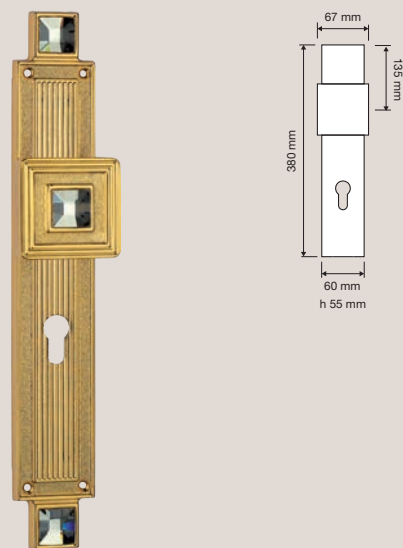

Collezione / Collection

1056 RB 112
Maniglia con rosetta
art.112 / Door handle
on rose art.112

1056 PL
Maniglia con placca /
Door handle on plate

1056 DK
Maniglia per finestra
con movimento DK 4
posizioni / Window
handle with DK
movement 4 clicks

1056 SK
Maniglia per finestra
con movimento
DK SmartBlock /
Window handle
with DK SmartBlock
movement

1056 PT 070
Pomolo a tirare /
Fixed knob

1056 FP
Pomolo fisso con
placca / Fixed knob
on plate

1056 MN 240
Maniglione / Pull
handle