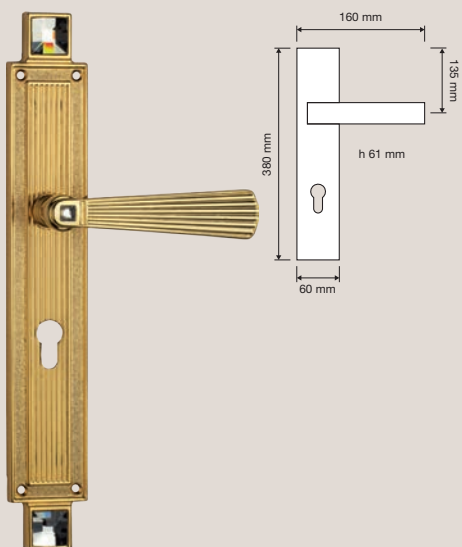

Collezione / Collection

1056 RB 112
Maniglia con rosetta
art.112 / Door handle
on rose art.112

1056 PL
Maniglia con placca /
Door handle on plate

1056 DK
Maniglia per finestra
con movimento DK 4
posizioni / Window
handle with DK
movement 4 clicks

1056 AP
Maniglione
accoppiato su placca
/ Set pull handles on
plate