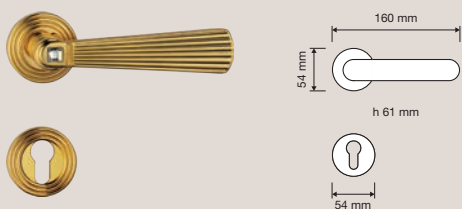

Opera Crystal

Finiture / Finishes

OZ | Oro zecchino /
Gold plated

Cristalli / Crystals

Linea Cali utilizza
esclusivamente cristalli
Swarovski® originali.
/ Linea Cali uses only
original Swarovski®
crystals.

Collezione / Collection

1056 RB 112
Maniglia con rosetta
art.112 / Door handle
on rose art.112

1056 PL
Maniglia con placca /
Door handle on plate

1056 DK
Maniglia per finestra
con movimento DK 4
posizioni / Window
handle with DK
movement 4 clicks