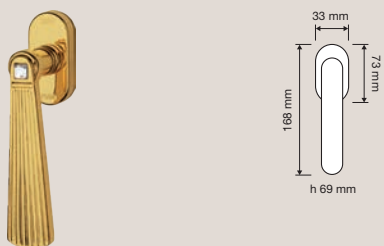

1056 SK
Maniglia per finestra
con movimento
DK SmartBlock /
Window handle
with DK SmartBlock
movement