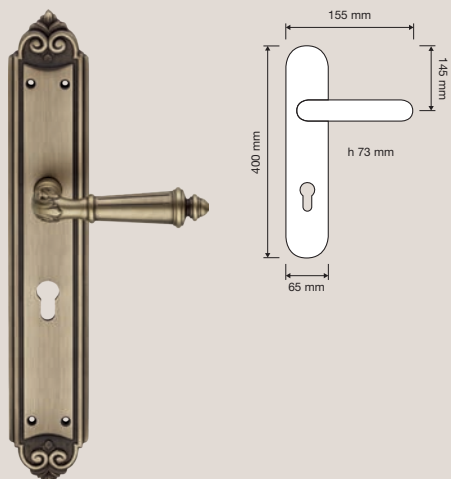

## Collezione / Collection

1610 RB 005  
Maniglia con rosetta  
art.005 / Door  
handle on rose  
art.005

1611 PL  
Maniglia con placca  
Small / Door handle  
on plate Small

1610 PL  
Maniglia con placca  
Big / Door handle on  
plate Big

1610 DK  
Maniglia per finestra  
con movimento DK 4  
posizioni / Window  
handle with DK  
movement 4 clicks

1610 MN 172 005  
Maniglione con  
rosette art.005 /  
Pull handle on roses  
art.005

1610 SL  
Maniglione su placca  
Big / Pull handle on  
plate Big

1611 IP  
Placca incasso su  
placca Small / Flush  
pull on plate Small