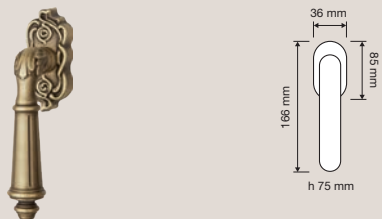

## Collezione / Collection

1610 RB 005  
Maniglia con rosetta  
art.005 / Door  
handle on rose  
art.005

1611 PL  
Maniglia con placca  
Small / Door handle  
on plate Small

1610 PL  
Maniglia con placca  
Big / Door handle on  
plate Big

1610 DK  
Maniglia per finestra  
con movimento DK 4  
posizioni / Window  
handle with DK  
movement 4 clicks

1610 MN 172 005  
Maniglione con  
rosette art.005 /  
Pull handle on roses  
art.005

1610 SL  
Maniglione su placca  
Big / Pull handle on  
plate Big

1611 IP  
Placca incasso su  
placca Small / Flush  
pull on plate Small