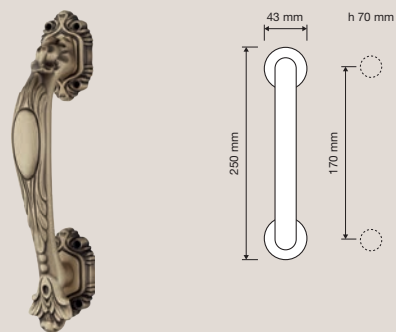

## Collezione / Collection

1610 RB 005  
Maniglia con rosetta  
art.005 / Door  
handle on rose  
art.005

1611 PL  
Maniglia con placca  
Small / Door handle  
on plate Small

1610 PL  
Maniglia con placca  
Big / Door handle on  
plate Big

1610 DK  
Maniglia per finestra  
con movimento DK 4  
posizioni / Window  
handle with DK  
movement 4 clicks

1610 MN 172 005  
Maniglione con  
rosette art.005 /  
Pull handle on roses  
art.005

1610 SL  
Maniglione su placca  
Big / Pull handle on  
plate Big

1611 IP  
Placca incasso su  
placca Small / Flush  
pull on plate Small