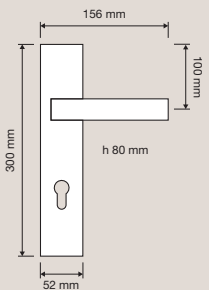

1385 RB 024
Maniglia con rosetta
art.024 / Door
handle on rose
art.024

1385 PL
Maniglia con placca /
Door handle on plate

1385 DK
Maniglia per finestra
con movimento DK 4
posizioni / Window
handle with DK
movement 4 clicks