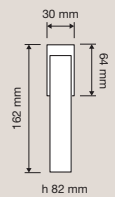

1385 RB 024
Maniglia con rosetta
art.024 / Door
handle on rose
art.024

1385 PL
Maniglia con placca /
Door handle on plate

1385 DK
Maniglia per finestra
con movimento DK 4
posizioni / Window
handle with DK
movement 4 clicks