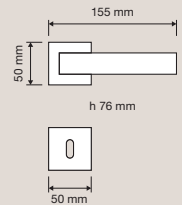

1385 RB 024
Maniglia con rosetta
art.024 / Door
handle on rose
art.024

1385 PL
Maniglia con placca /
Door handle on plate

1385 DK
Maniglia per finestra
con movimento DK 4
posizioni / Window
handle with DK
movement 4 clicks