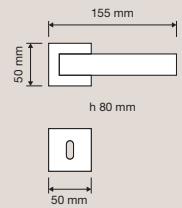

1385 RB 024
Maniglia con rosetta
art.024 / Door
handle on rose
art.024

1385 PL
Maniglia con placca /
Door handle on plate

1385 DK
Maniglia per finestra
con movimento DK 4
posizioni / Window
handle with DK
movement 4 clicks