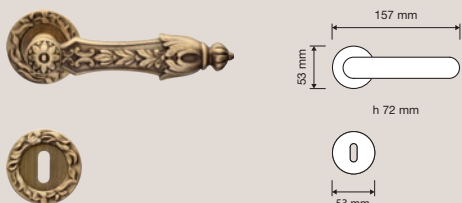

Arcadia

Finiture / Finishes

NF | Nero francese /
French black

OF | Oro francese /
French gold

OZ | Oro zecchino /
Gold plated

PM | Patiné / Patiné
mat

Una sontuosa ghirlanda adorna questa maniglia che catalizza l'attenzione con le sue forme ricercate ed eleganti.

A sumptuous garland adorns this handles that captures our attention with its refined and elegant shapes.

Collezione / Collection

1640 RB 008
Maniglia con rosetta
art.008 / Door
handle on rose
art.008

1640 RB 113
Maniglia con rosetta
art.113 / Door handle
on rose art.113

1640 PL
Maniglia con placca
Small art.1640 /
Door handle on plate
Small art.1640

1641 PL
Maniglia con placca
Big art.1641 / Door
handle on plate Big
art.1641

1640 DK
Maniglia per finestra
con movimento DK 4
posizioni / Window
handle with DK
movement 4 clicks

1640 MN 400
Maniglione. Interassi
disponibili 400-
500-600-800-1000-
2000. / Pull handle.
Available distances
400-500-600-800-
1000-2000.

1641 SL
Maniglione su placca
Big art.1641 / Pull
handle on plate Big
art.1641