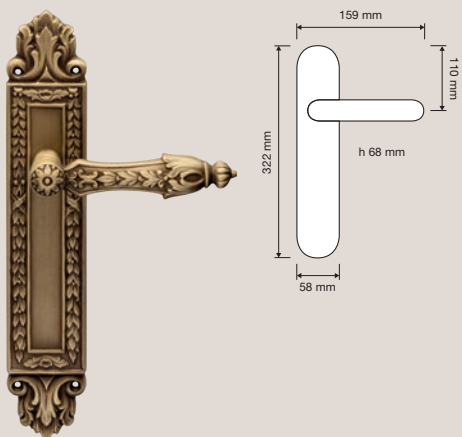

A sumptuous garland adorns this handles that captures our attention with its refined and elegant shapes.

Collezione / Collection

1640 RB 008
Maniglia con rosetta
art.008 / Door
handle on rose
art.008

1640 RB 113
Maniglia con rosetta
art.113 / Door handle
on rose art.113

1640 PL
Maniglia con placca
Small art.1640 /
Door handle on plate
Small art.1640

1641 PL
Maniglia con placca
Big art.1641 / Door
handle on plate Big
art.1641

1640 DK
Maniglia per finestra
con movimento DK 4
posizioni / Window
handle with DK
movement 4 clicks

1640 MN 400
Maniglione. Interassi
disponibili 400-
500-600-800-1000-
2000. / Pull handle.
Available distances
400-500-600-800-
1000-2000.

1641 SL
Maniglione su placca
Big art.1641 / Pull
handle on plate Big
art.1641