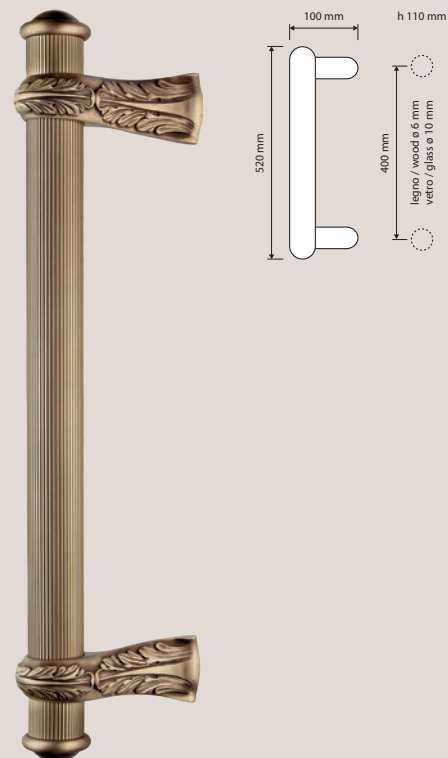

Arcadia

Finiture / Finishes

NF | Nero francese /
French black

OF | Oro francese /
French gold

OZ | Oro zecchino /
Gold plated

PM | Patiné / Patiné
mat

Una sontuosa ghirlanda adorna questa maniglia che catalizza l'attenzione con le sue forme ricercate ed eleganti.

A sumptuous garland adorns this handles that captures our attention with its refined and elegant shapes.

Collezione / Collection

1640 RB 008
Maniglia con rosetta
art.008 / Door
handle on rose
art.008

1640 RB 113
Maniglia con rosetta
art.113 / Door handle
on rose art.113

1640 PL
Maniglia con placca
Small art.1640 /
Door handle on plate
Small art.1640

1641 PL
Maniglia con placca
Big art.1641 / Door
handle on plate Big
art.1641

1640 DK
Maniglia per finestra
con movimento DK 4
posizioni / Window
handle with DK
movement 4 clicks

1640 MN 400
Maniglione. Interassi
disponibili 400-
500-600-800-1000-
2000. / Pull handle.
Available distances
400-500-600-800-
1000-2000.

1641 SL
Maniglione su placca
Big art.1641 / Pull
handle on plate Big
art.1641