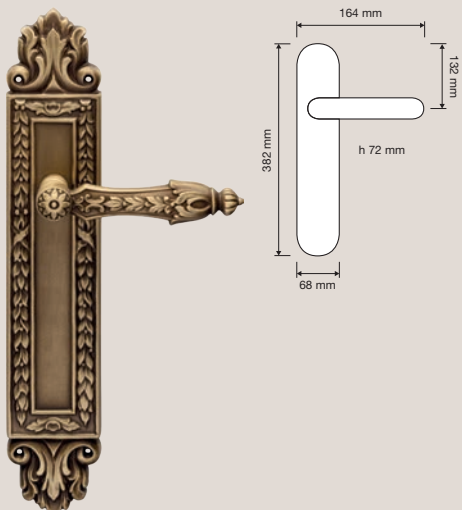

A sumptuous garland adorns this handles that captures our attention with its refined and elegant shapes.

Collezione / Collection

1640 RB 008
Maniglia con rosetta
art.008 / Door
handle on rose
art.008

1640 RB 113
Maniglia con rosetta
art.113 / Door handle
on rose art.113

1640 PL
Maniglia con placca
Small art.1640 /
Door handle on plate
Small art.1640

1641 PL
Maniglia con placca
Big art.1641 / Door
handle on plate Big
art.1641

1640 DK
Maniglia per finestra
con movimento DK 4
posizioni / Window
handle with DK
movement 4 clicks

1640 MN 400
Maniglione. Interassi
disponibili 400-
500-600-800-1000-
2000. / Pull handle.
Available distances
400-500-600-800-
1000-2000.

1641 SL
Maniglione su placca
Big art.1641 / Pull
handle on plate Big
art.1641