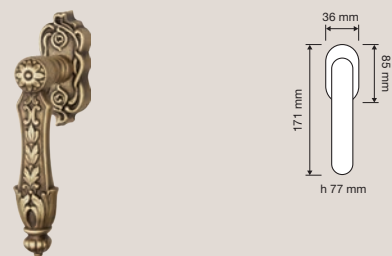

A sumptuous garland adorns this handles that captures our attention with its refined and elegant shapes.

Collezione / Collection

1640 RB 008
Maniglia con rosetta
art.008 / Door
handle on rose
art.008

1640 RB 113
Maniglia con rosetta
art.113 / Door handle
on rose art.113

1640 PL
Maniglia con placca
Small art.1640 /
Door handle on plate
Small art.1640

1641 PL
Maniglia con placca
Big art.1641 / Door
handle on plate Big
art.1641

1640 DK
Maniglia per finestra
con movimento DK 4
posizioni / Window
handle with DK
movement 4 clicks

1640 MN 400
Maniglione. Interassi
disponibili 400-
500-600-800-1000-
2000. / Pull handle.
Available distances
400-500-600-800-
1000-2000.

1641 SL
Maniglione su placca
Big art.1641 / Pull
handle on plate Big
art.1641