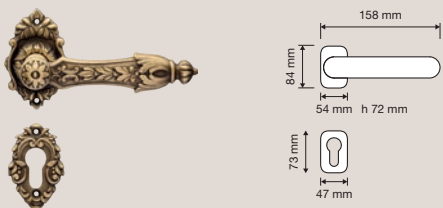

Arcadia

Finiture / Finishes

NF | Nero francese /
French black

OF | Oro francese /
French gold

OZ | Oro zecchino /
Gold plated

PM | Patiné / Patiné
mat

Una sontuosa ghirlanda adorna questa maniglia che catalizza l'attenzione con le sue forme ricercate ed eleganti.

A sumptuous garland adorns this handles that captures our attention with its refined and elegant shapes.

Collezione / Collection

1640 RB 008
Maniglia con rosetta
art.008 / Door
handle on rose
art.008

1640 RB 113
Maniglia con rosetta
art.113 / Door handle
on rose art.113

1640 PL
Maniglia con placca
Small art.1640 /
Door handle on plate
Small art.1640

1641 PL
Maniglia con placca
Big art.1641 / Door
handle on plate Big
art.1641

1640 DK
Maniglia per finestra
con movimento DK 4
posizioni / Window
handle with DK
movement 4 clicks

1640 MN 400
Maniglione. Interassi
disponibili 400-
500-600-800-1000-
2000. / Pull handle.
Available distances
400-500-600-800-
1000-2000.

1641 SL
Maniglione su placca
Big art.1641 / Pull
handle on plate Big
art.1641