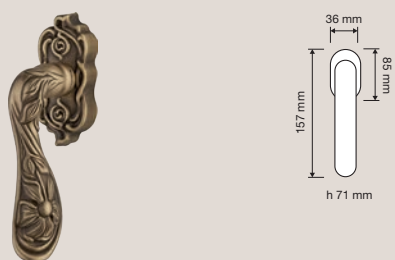

## Collezione / Collection

1165 RB 091  
Maniglia con rosetta  
art.091 / Door handle  
on rose art.091

1165 RB 113  
Maniglia con rosetta  
art.113 / Door handle  
on rose art.113

1165 PL  
Maniglia con placca /  
Door handle on plate

1165 DK  
Maniglia per finestra  
con movimento DK 4  
posizioni / Window  
handle with DK  
movement 4 clicks

1165 MN 796  
Maniglione. Interassi  
disponibili 596-796-  
896-1196. / Pull  
handle. Available  
distances 596-796-  
896-1196.