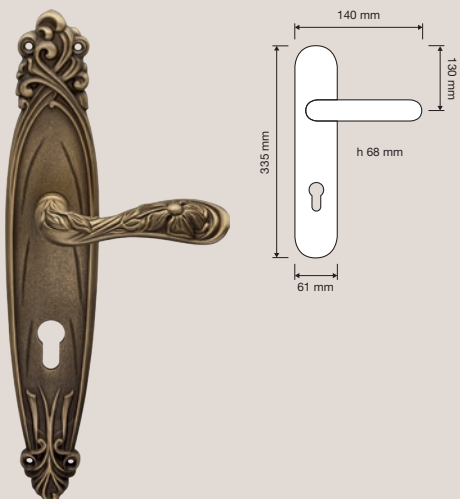

## Collezione / Collection

1165 RB 091  
Maniglia con rosetta  
art.091 / Door handle  
on rose art.091

1165 RB 113  
Maniglia con rosetta  
art.113 / Door handle  
on rose art.113

1165 PL  
Maniglia con placca /  
Door handle on plate

1165 DK  
Maniglia per finestra  
con movimento DK 4  
posizioni / Window  
handle with DK  
movement 4 clicks

1165 MN 796  
Maniglione. Interassi  
disponibili 596-796-  
896-1196. / Pull  
handle. Available  
distances 596-796-  
896-1196.