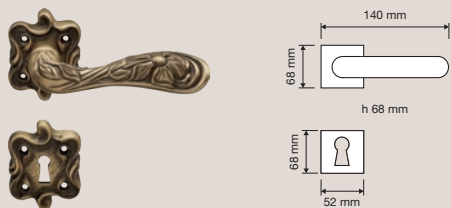

## Finiture / Finishes

OF | Oro francese /  
French gold

OZ | Oro zecchino /  
Gold plated

PM | Patiné / Patiné  
mat

Un bellissimo fiore dona grazia e maestosità a questa collezione Liberty ispirata alle opere di Alfons Mucha, pittore e scultore ceco che fu uno dei più importanti artisti dell'Art Nouveau.

## Collezione / Collection

1165 RB 091  
Maniglia con rosetta  
art.091 / Door handle  
on rose art.091

1165 RB 113  
Maniglia con rosetta  
art.113 / Door handle  
on rose art.113

1165 PL  
Maniglia con placca /  
Door handle on plate