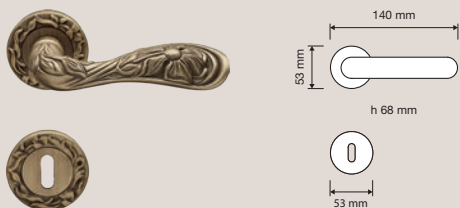

## Finiture / Finishes

OF | Oro francese /  
French gold

OZ | Oro zecchino /  
Gold plated

PM | Patiné / Patiné  
mat

Un bellissimo fiore dona grazia e maestosità a questa collezione Liberty ispirata alle opere di Alfons Mucha, pittore e scultore ceco che fu uno dei più importanti artisti dell'Art Nouveau.

## Collezione / Collection

1165 RB 091  
Maniglia con rosetta  
art.091 / Door handle  
on rose art.091

1165 RB 113  
Maniglia con rosetta  
art.113 / Door handle  
on rose art.113

1165 PL  
Maniglia con placca /  
Door handle on plate