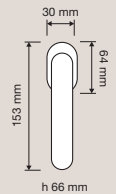

488 RB 011
Maniglia con rosetta
art.011 / Door handle
on rose art.011

488 RB 027
Maniglia con rosetta
art.027 / Door
handle on rose
art.027

488 PL
Maniglia con placca /
Door handle on plate

488 DK
Maniglia per finestra
con movimento DK 4
posizioni / Window
handle with DK
movement 4 clicks

488 SK
Maniglia per finestra
con movimento
DK SmartBlock /
Window handle
with DK SmartBlock
movement