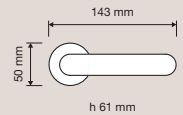

488 RB 011
Maniglia con rosetta
art.011 / Door handle
on rose art.011

488 RB 027
Maniglia con rosetta
art.027 / Door
handle on rose
art.027

488 PL
Maniglia con placca /
Door handle on plate

488 DK
Maniglia per finestra
con movimento DK 4
posizioni / Window
handle with DK
movement 4 clicks