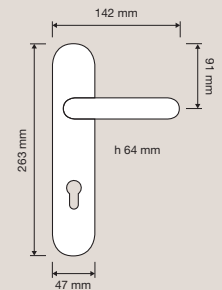

488 RB 011
Maniglia con rosetta
art.011 / Door handle
on rose art.011

488 RB 027
Maniglia con rosetta
art.027 / Door
handle on rose
art.027

488 PL
Maniglia con placca /
Door handle on plate

488 DK
Maniglia per finestra
con movimento DK 4
posizioni / Window
handle with DK
movement 4 clicks