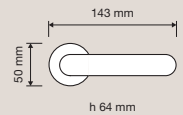

488 RB 011
Maniglia con rosetta
art.011 / Door handle
on rose art.011

488 RB 027
Maniglia con rosetta
art.027 / Door
handle on rose
art.027

488 PL
Maniglia con placca /
Door handle on plate

488 DK
Maniglia per finestra
con movimento DK 4
posizioni / Window
handle with DK
movement 4 clicks