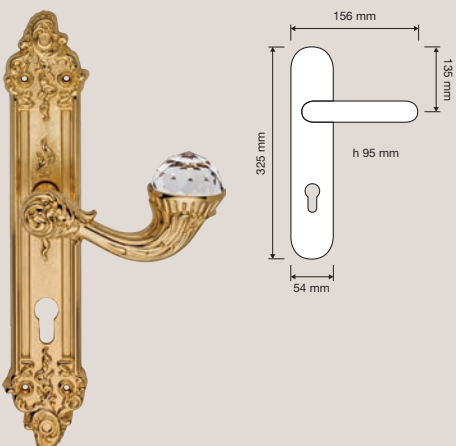

## Cristalli / Crystals

Linea Cali utilizza esclusivamente cristalli Swarovski® originali.  
/ Linea Cali uses only original Swarovski® crystals.

La musica dell'Opéra di Parigi riaffiora alla mente evocata dalle linee sfarzose di questa maniglia in stile Luigi XIV.

## Collezione / Collection

1526 RB 015  
Maniglia con rosetta  
art.015 / Door handle  
on rose art.015

1526 RB 113  
Maniglia con rosetta  
art.113 / Door handle  
on rose art.113

1531 PL  
Maniglia con placca  
art.1165 / Door  
handle on plate  
art.1165

1526 PL  
Maniglia con placca  
art.1308 / Door  
handle on plate  
art.1308

1530 PL  
Maniglia con placca  
art.1405 / Door  
handle on plate  
art.1405