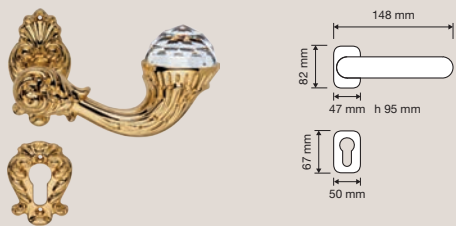

Collezione / Collection

1526 RB 015
Maniglia con rosetta
art.015 / Door handle
on rose art.015