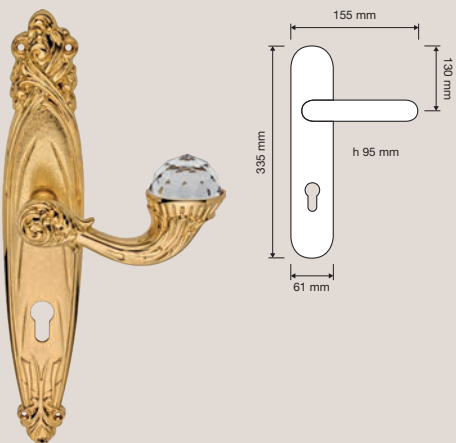

## Cristalli / Crystals

Linea Cali utilizza esclusivamente cristalli Swarovski® originali.  
/ Linea Cali uses only original Swarovski® crystals.

La musica dell'Opéra di Parigi riaffiora alla mente evocata dalle linee sfarzose di questa maniglia in stile Luigi XIV.

*The music of the Paris Opéra comes to mind evoked by the lavish lines of this handle in the Louis XIV style.*

## Collezione / Collection

1526 RB 015  
Maniglia con rosetta  
art.015 / Door handle  
on rose art.015

1526 RB 113  
Maniglia con rosetta  
art.113 / Door handle  
on rose art.113

1531 PL  
Maniglia con placca  
art.1165 / Door  
handle on plate  
art.1165

1526 PL  
Maniglia con placca  
art.1308 / Door  
handle on plate  
art.1308

1530 PL  
Maniglia con placca  
art.1405 / Door  
handle on plate  
art.1405