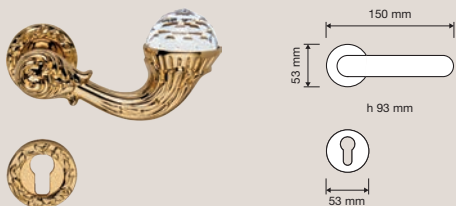

## Cristalli / Crystals

Linea Cali utilizza esclusivamente cristalli Swarovski® originali.  
/ Linea Cali uses only original Swarovski® crystals.

La musica dell'Opéra di Parigi riaffiora alla mente evocata dalle linee sfarzose di questa maniglia in stile Luigi XIV.

## Collezione / Collection

1526 RB 015  
Maniglia con rosetta  
art.015 / Door handle  
on rose art.015

1526 RB 113  
Maniglia con rosetta  
art.113 / Door handle  
on rose art.113

1531 PL  
Maniglia con placca  
art.1165 / Door  
handle on plate  
art.1165