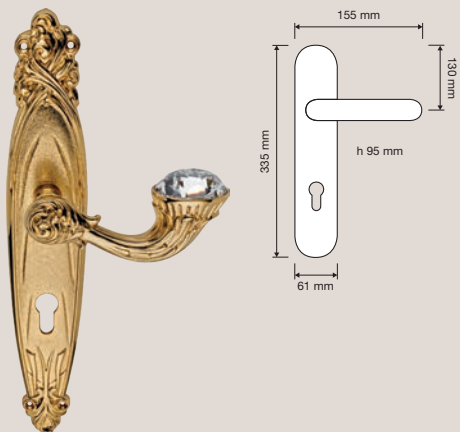

Brilliant Diamond

Finiture / Finishes

OF | Oro francese /
French gold

OZ | Oro zecchino /
Gold plated

PM | Patiné / Patiné
mat

Cristalli / Crystals

Linea Cali utilizza
esclusivamente cristalli
Swarovski® originali.
/ Linea Cali uses only
original Swarovski®
crystals.

Collezione / Collection

1525 RB 015
Maniglia con rosetta
art.015 / Door handle
on rose art.015

1525 RB 113
Maniglia con rosetta
art.113 / Door handle
on rose art.113

1528 PL
Maniglia con placca
art.1165 / Door
handle on plate
art.1165

1527 PL
Maniglia con placca
art.1308 / Door
handle on plate
art.1308

1529 PL
Maniglia con placca
art.1405 / Door
handle on plate
art.1405