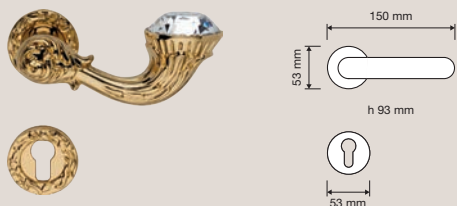

Brilliant Diamond

Finiture / Finishes

OF | Oro francese /
French gold

OZ | Oro zecchino /
Gold plated

PM | Patiné / Patiné
mat

Cristalli / Crystals

Linea Cali utilizza
esclusivamente cristalli
Swarovski® originali.
/ Linea Cali uses only
original Swarovski®
crystals.

Collezione / Collection

1525 RB 015
Maniglia con rosetta
art.015 / Door handle
on rose art.015

1525 RB 113
Maniglia con rosetta
art.113 / Door handle
on rose art.113

1528 PL
Maniglia con placca
art.1165 / Door
handle on plate
art.1165