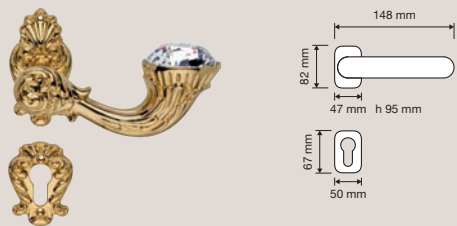

Brilliant Diamond

Finiture / Finishes

OF | Oro francese /
French gold

OZ | Oro zecchino /
Gold plated

PM | Patiné / Patiné
mat

Cristalli / Crystals

Linea Cali utilizza
esclusivamente cristalli
Swarovski® originali.
/ Linea Cali uses only
original Swarovski®
crystals.

Collezione / Collection

1525 RB 015
Maniglia con rosetta
art.015 / Door handle
on rose art.015

1525 RB 113
Maniglia con rosetta
art.113 / Door handle
on rose art.113

1528 PL
Maniglia con placca
art.1165 / Door
handle on plate
art.1165