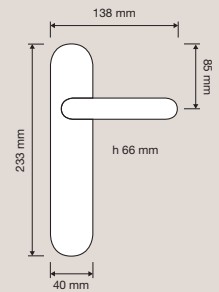

Collezione / *Collection*

479 RB 096
Maniglia con rosetta
art.096 / *Door handle
on rose art.096*

479 RB 101
Maniglia con rosetta
art.101 / *Door handle
on rose art.101*

479 PL
Maniglia con placca /
Door handle on plate

479 SK
Maniglia per finestra
con movimento
DK SmartBlock /
*Window handle
with DK SmartBlock
movement*