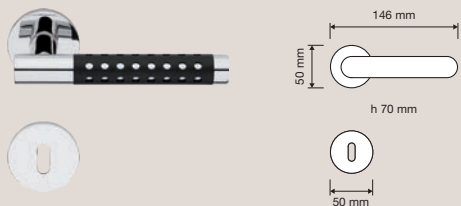

Collezione / Collection

1726 RB 025
Maniglia con rosetta
art.025 / Door
handle on rose
art.025