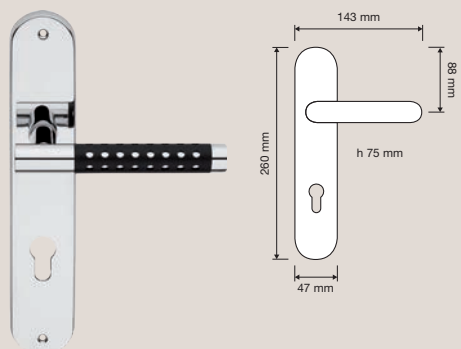

SE | Cromo satinato + nero opaco / *Satin chrome + matt black*

Due profili circolari di ottone si incontrano per dar vita a una maniglia contraddistinta da un inserto forato che lascia intravedere la sua anima.

*Two circular brass profiles meet to give life to a handle characterized by a perforated insert that reveals its soul.*

## Collezione / Collection

1726 RB 025  
Maniglia con rosetta  
art.025 / Door  
handle on rose  
art.025

1726 MN 300  
Maniglione / Pull  
handle

1726 PL  
Maniglia con placca  
art.123 / Door handle  
on plate art.123