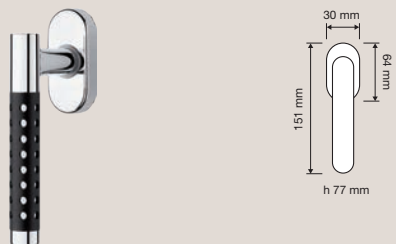

SE | Cromo satinato + nero opaco / *Satin chrome + matt black*

Due profili circolari di ottone si incontrano per dar vita a una maniglia contraddistinta da un inserto forato che lascia intravedere la sua anima.

*Two circular brass profiles meet to give life to a handle characterized by a perforated insert that reveals its soul.*

## Collezione / Collection

1726 RB 025  
Maniglia con rosetta  
art.025 / Door  
handle on rose  
art.025

1726 MN 300  
Maniglione / Pull  
handle

1726 PL  
Maniglia con placca  
art.123 / Door handle  
on plate art.123

1726 DK  
Maniglia per finestra  
con movimento DK 4  
posizioni / Window  
handle with DK  
movement 4 clicks

1726 SK  
Maniglia per finestra  
con movimento  
DK SmartBlock /  
Window handle  
with DK SmartBlock  
movement