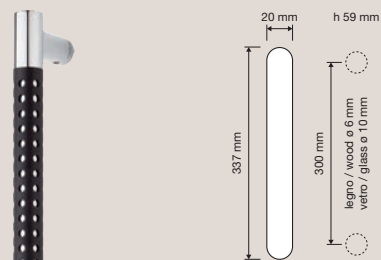

1726 MN 300
Maniglione / Pull
handle