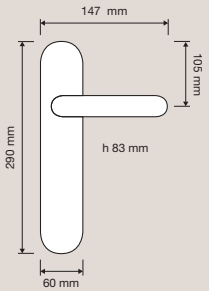

1590 RB 113
Maniglia con rosetta
art.113 / Door handle
on rose art.113

1590 PL
Maniglia con placca /
Door handle on plate

1590 DK
Maniglia per finestra
con movimento DK 4
posizioni / Window
handle with DK
movement 4 clicks