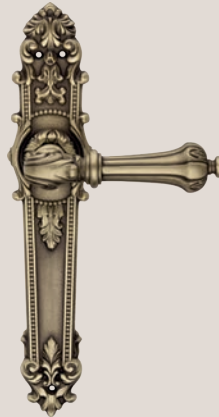

Charme _

L'estro dello stile barocco rivive grazie al sontuoso ornato di questa preziosa collezione che unisce la grande maestria della lavorazione artigianale italiana al design più autentico.

The flair of the Baroque style lives once more thanks to the sumptuous ornamentation of this precious collection that combines the great skill of Italian craftsmanship with the most authentic design.

Collezione / Collection

Finiture / Finishes

NF | Nero francese /
French black

OF | Oro francese /
French gold

OZ | Oro zecchino /
Gold plated

PM | Patiné / Patiné
mat

1590 RB 008
Maniglia con rosetta
art.008 / Door
handle on rose
art.008

1590 RB 113
Maniglia con rosetta
art.113 / Door handle
on rose art.113

1590 PL
Maniglia con placca /
Door handle on plate

1590 DK
Maniglia per finestra
con movimento DK 4
posizioni / Window
handle with DK
movement 4 clicks