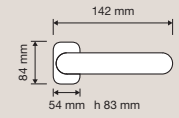

Collezione / Collection

Finiture / Finishes

NF | Nero francese /
French black

OF | Oro francese /
French gold

OZ | Oro zecchino /
Gold plated

PM | Patiné / Patiné
mat

1590 RB 008
Maniglia con rosetta
art.008 / Door
handle on rose
art.008

1590 RB 113
Maniglia con rosetta
art.113 / Door handle
on rose art.113

1590 PL
Maniglia con placca /
Door handle on plate

1590 DK
Maniglia per finestra
con movimento DK 4
posizioni / Window
handle with DK
movement 4 clicks