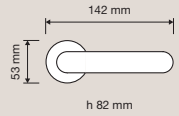

Collezione / Collection

Finiture / Finishes

NF | Nero francese /
French black

OF | Oro francese /
French gold

OZ | Oro zecchino /
Gold plated

PM | Patiné / Patiné
mat

1590 RB 008
Maniglia con rosetta
art.008 / Door
handle on rose
art.008

1590 RB 113
Maniglia con rosetta
art.113 / Door handle
on rose art.113

1590 PL
Maniglia con placca /
Door handle on plate

1590 DK
Maniglia per finestra
con movimento DK 4
posizioni / Window
handle with DK
movement 4 clicks