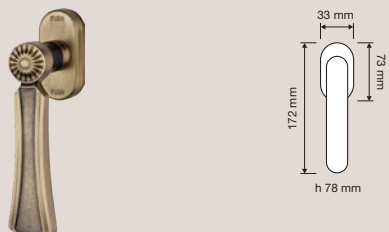

Collezione / Collection

1070 RB 112
Maniglia con rosetta
art.112 / Door handle
on rose art.112

1070 PL
Maniglia con placca /
Door handle on plate

1070 FP
Pomolo fisso con
placca / Fixed knob
on plate

1070 MN 275 112
Maniglione con
rosette art.112 / Pull
handle on roses
art.112

1070 DK
Maniglia per finestra
con movimento DK 4
posizioni / Window
handle with DK
movement 4 clicks

1070 SK
Maniglia per finestra
con movimento
DK SmartBlock /
Window handle
with DK SmartBlock
movement

1071 MN 207 114
Maniglione con
rosette art.114 / Pull
handle on roses
art.114

1070 PT 080
Pomolo a tirare /
Fixed knob

Collezione / Collection

1071 SL
Maniglione su placca
/ Pull handle on plate

1070 ED/ES
Set d'entrata:
maniglia (dx o sx)
+ pomolo fisso e
maniglione con
placca / Entrance
set: door handle
(right or left) + fixed
knob and pull handle
on plate