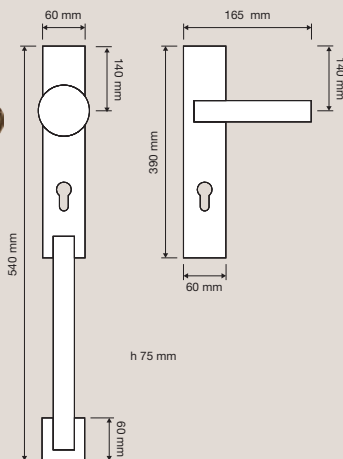

1071 MN 207 114
Maniglione con
rosette art.114 / Pull
handle on roses
art.114

1070 PT 080
Pomolo a tirare /
Fixed knob

Collezione / Collection

1071 SL
Maniglione su placca
/ Pull handle on plate

1070 ED/ES
Set d'entrata:
maniglia (dx o sx)
+ pomolo fisso e
maniglione con
placca / Entrance
set: door handle
(right or left) + fixed
knob and pull handle
on plate