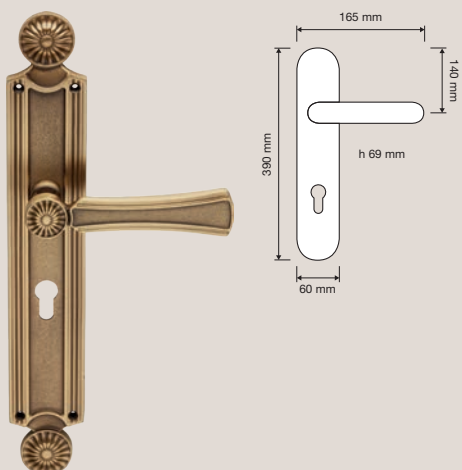

Gli scenari per i Balletti Russi di Diaghilev riaffiorano alla mente in questa delicata rappresentazione dello stile Art Déco più autentico.

Scenes from the Russian Ballet of Diaghilev come to mind in this delicate representation of the most authentic Art Déco style.

Collezione / Collection

1070 RB 112
Maniglia con rosetta
art.112 / Door handle
on rose art.112

1070 PL
Maniglia con placca /
Door handle on plate

1070 FP
Pomolo fisso con
placca / Fixed knob
on plate

1070 MN 275 112
Maniglione con
rosette art.112 / Pull
handle on roses
art.112

1070 DK
Maniglia per finestra
con movimento DK 4
posizioni / Window
handle with DK
movement 4 clicks

1070 SK
Maniglia per finestra
con movimento
DK SmartBlock /
Window handle
with DK SmartBlock
movement

1071 MN 207 114
Maniglione con
rosette art.114 / Pull
handle on roses
art.114

1070 PT 080
Pomolo a tirare /
Fixed knob

Collezione / Collection

1071 SL
Maniglione su placca
/ Pull handle on plate

1070 ED/ES
Set d'entrata:
maniglia (dx o sx)
+ pomolo fisso e
maniglione con
placca / Entrance
set: door handle
(right or left) + fixed
knob and pull handle
on plate