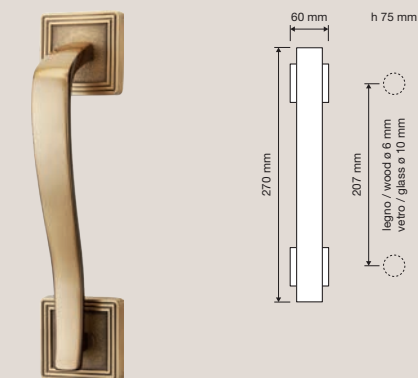

Collezione / Collection

1070 RB 112
Maniglia con rosetta
art.112 / Door handle
on rose art.112

1070 PL
Maniglia con placca /
Door handle on plate

1070 FP
Pomolo fisso con
placca / Fixed knob
on plate

1070 MN 275 112
Maniglione con
rosette art.112 / Pull
handle on roses
art.112

1070 DK
Maniglia per finestra
con movimento DK 4
posizioni / Window
handle with DK
movement 4 clicks

1070 SK
Maniglia per finestra
con movimento
DK SmartBlock /
Window handle
with DK SmartBlock
movement

1071 MN 207 114
Maniglione con
rosette art.114 / Pull
handle on roses
art.114

1070 PT 080
Pomolo a tirare /
Fixed knob

Collezione / Collection

1071 SL
Maniglione su placca
/ Pull handle on plate

1070 ED/ES
Set d'entrata:
maniglia (dx o sx)
+ pomolo fisso e
maniglione con
placca / Entrance
set: door handle
(right or left) + fixed
knob and pull handle
on plate