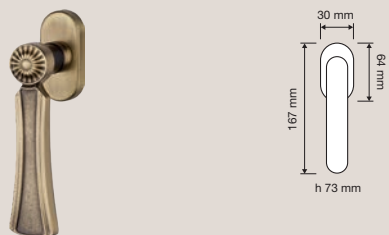

Collezione / Collection

1070 RB 112
Maniglia con rosetta
art.112 / Door handle
on rose art.112

1070 PL
Maniglia con placca /
Door handle on plate

1070 FP
Pomolo fisso con
placca / Fixed knob
on plate

1070 MN 275 112
Maniglione con
rosette art.112 / Pull
handle on roses
art.112

1070 DK
Maniglia per finestra
con movimento DK 4
posizioni / Window
handle with DK
movement 4 clicks

1070 SK
Maniglia per finestra
con movimento
DK SmartBlock /
Window handle
with DK SmartBlock
movement

1071 MN 207 114
Maniglione con
rosette art.114 / Pull
handle on roses
art.114

1070 PT 080
Pomolo a tirare /
Fixed knob

Collezione / Collection

1071 SL
Maniglione su placca
/ Pull handle on plate

1070 ED/ES
Set d'entrata:
maniglia (dx o sx)
+ pomolo fisso e
maniglione con
placca / Entrance
set: door handle
(right or left) + fixed
knob and pull handle
on plate