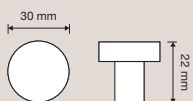

1070 PB 0030
Pomolo per mobile /
Cabinet knob