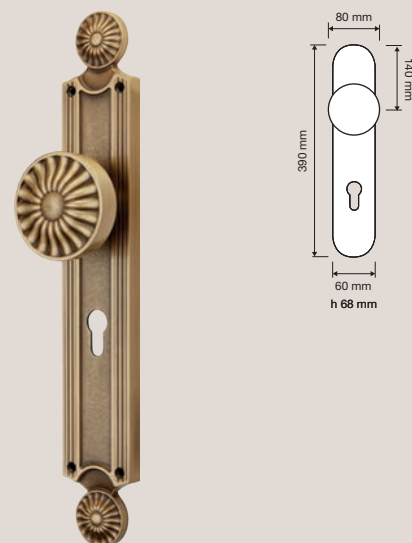

Collezione / Collection

1070 RB 112
Maniglia con rosetta
art.112 / Door handle
on rose art.112

1070 PL
Maniglia con placca /
Door handle on plate

1070 FP
Pomolo fisso con
placca / Fixed knob
on plate

1070 MN 275 112
Maniglione con
rosette art.112 / Pull
handle on roses
art.112

1070 DK
Maniglia per finestra
con movimento DK 4
posizioni / Window
handle with DK
movement 4 clicks

1070 SK
Maniglia per finestra
con movimento
DK SmartBlock /
Window handle
with DK SmartBlock
movement

1071 MN 207 114
Maniglione con
rosette art.114 / Pull
handle on roses
art.114

1070 PT 080
Pomolo a tirare /
Fixed knob

Collezione / Collection

1071 SL
Maniglione su placca
/ Pull handle on plate

1070 ED/ES
Set d'entrata:
maniglia (dx o sx)
+ pomolo fisso e
maniglione con
placca / Entrance
set: door handle
(right or left) + fixed
knob and pull handle
on plate