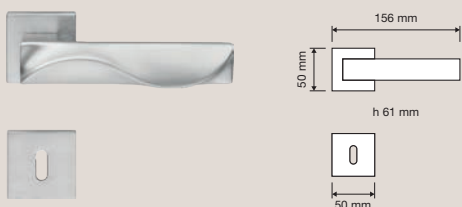

## Collezione / Collection

1410 RB 019  
Maniglia con rosetta  
art.019 / Door handle  
on rose art.019

1410 RB 023  
Maniglia con rosetta  
art.023 / Door  
handle on rose  
art.023

1410 RB 024  
Maniglia con rosetta  
art.024 / Door  
handle on rose  
art.024

1410 RB 025  
Maniglia con rosetta  
art.025 / Door  
handle on rose  
art.025

1410 PL  
Maniglia con placca /  
Door handle on plate

1410 DK  
Maniglia per finestra  
con movimento DK 4  
posizioni / Window  
handle with DK  
movement 4 clicks