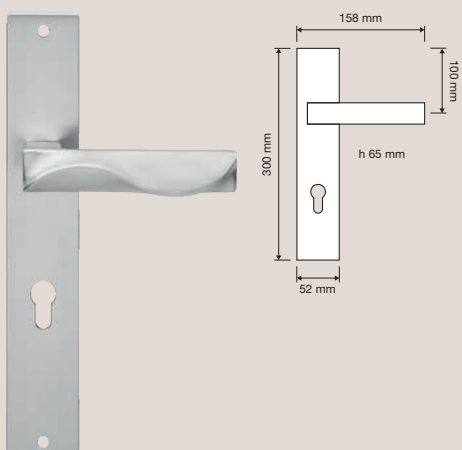

## Collezione / Collection

1410 RB 019  
Maniglia con rosetta  
art.019 / Door handle  
on rose art.019

1410 RB 023  
Maniglia con rosetta  
art.023 / Door  
handle on rose  
art.023

1410 RB 024  
Maniglia con rosetta  
art.024 / Door  
handle on rose  
art.024

1410 RB 025  
Maniglia con rosetta  
art.025 / Door  
handle on rose  
art.025

1410 PL  
Maniglia con placca /  
Door handle on plate

1410 DK  
Maniglia per finestra  
con movimento DK 4  
posizioni / Window  
handle with DK  
movement 4 clicks