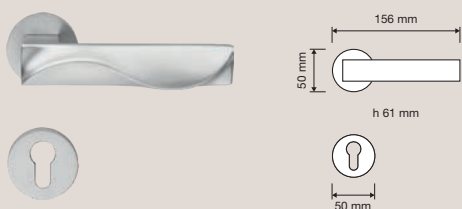

## Collezione / Collection

1410 RB 019  
Maniglia con rosetta  
art.019 / Door handle  
on rose art.019

1410 RB 023  
Maniglia con rosetta  
art.023 / Door  
handle on rose  
art.023

1410 RB 024  
Maniglia con rosetta  
art.024 / Door  
handle on rose  
art.024

1410 RB 025  
Maniglia con rosetta  
art.025 / Door  
handle on rose  
art.025

1410 PL  
Maniglia con placca /  
Door handle on plate

1410 DK  
Maniglia per finestra  
con movimento DK 4  
posizioni / Window  
handle with DK  
movement 4 clicks