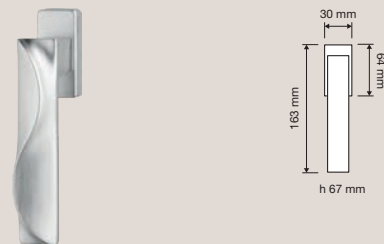

## Collezione / Collection

1410 RB 019  
Maniglia con rosetta  
art.019 / Door handle  
on rose art.019

1410 RB 023  
Maniglia con rosetta  
art.023 / Door  
handle on rose  
art.023

1410 RB 024  
Maniglia con rosetta  
art.024 / Door  
handle on rose  
art.024

1410 RB 025  
Maniglia con rosetta  
art.025 / Door  
handle on rose  
art.025

1410 PL  
Maniglia con placca /  
Door handle on plate

1410 DK  
Maniglia per finestra  
con movimento DK 4  
posizioni / Window  
handle with DK  
movement 4 clicks