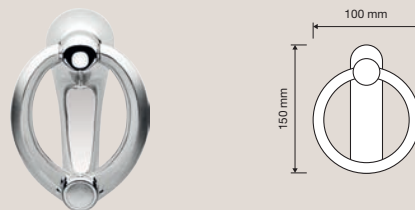

990 BA
Battente / Door
knocker