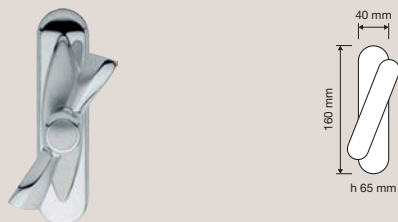

990 PT 060
Pomolo a tirare /
Fixed knob

990 PL
Maniglia con placca /
Door handle on plate

990 PG 108
Pomolo a girare
con rosetta art.108
/ Turnable knob on
rose art.108

990 CR
Cremonese /
Window handle gratz

990 MN 275 108
Maniglione con
rosette art.108 /
Pull handle on roses
art.108

990 DK
Maniglia per finestra
con movimento DK 4
posizioni / Window
handle with DK
movement 4 clicks

990 BA
Battente / Door
knocker