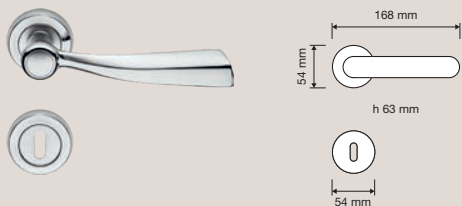

Elika

Finiture / Finishes

BM | Bronzo opaco /
Matt bronze

MC | Cromo sabbato
+ cromo lucido / *Matt
chrome + polished
chrome*

OM | Oro sabbato
+ oro / *Matt gold +
polished gold*

Linee sfuggenti donano un'inaspettata dinamicità a questa maniglia, resa ancor più attraente dall'abbinamento insolito delle finiture che ne esaltano le forme.

Elusive lines give this collection an unexpected vitality, made even more attractive by the unusual combination of finishes that enhance the shape.

Collezione / Collection

990 RB 108
Maniglia con rosetta
art.108 / Door handle
on rose art.108

990 PT 060
Pomolo a tirare /
Fixed knob

990 PL
Maniglia con placca /
Door handle on plate

990 PG 108
Pomolo a girare
con rosetta art.108
/ Turnable knob on
rose art.108

990 CR
Cremonese /
Window handle gratz