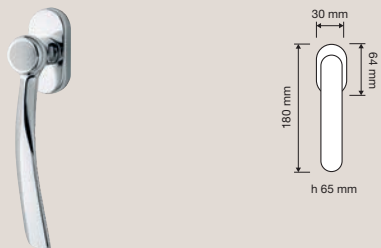

990 PT 060
Pomolo a tirare /
Fixed knob

990 PL
Maniglia con placca /
Door handle on plate

990 PG 108
Pomolo a girare
con rosetta art.108
/ Turnable knob on
rose art.108

990 CR
Cremonese /
Window handle gratz

990 MN 275 108
Maniglione con
rosette art.108 /
Pull handle on roses
art.108

990 DK
Maniglia per finestra
con movimento DK 4
posizioni / Window
handle with DK
movement 4 clicks

990 BA
Battente / Door
knocker