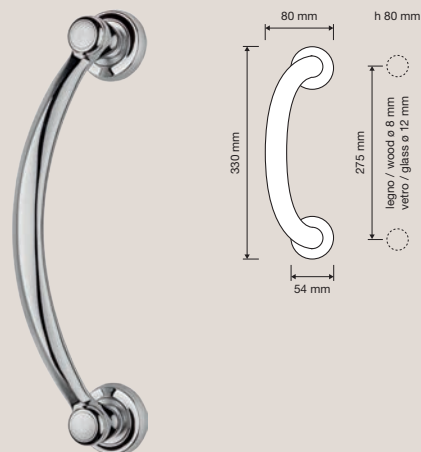

Elika

Finiture / Finishes

BM | Bronzo opaco /
Matt bronze

MC | Cromo sabbato
+ cromo lucido / *Matt
chrome + polished
chrome*

OM | Oro sabbato
+ oro / *Matt gold +
polished gold*

Linee sfuggenti donano un'inaspettata dinamicità a questa maniglia, resa ancor più attraente dall'abbinamento insolito delle finiture che ne esaltano le forme.

Elusive lines give this collection an unexpected vitality, made even more attractive by the unusual combination of finishes that enhance the shape.

Collezione / Collection

990 RB 108
Maniglia con rosetta
art.108 / Door handle
on rose art.108

990 PT 060
Pomolo a tirare /
Fixed knob

990 PL
Maniglia con placca /
Door handle on plate

990 PG 108
Pomolo a girare
con rosetta art.108
/ Turnable knob on
rose art.108

990 CR
Cremonese /
Window handle gratz

990 MN 275 108
Maniglione con
rosette art.108 /
Pull handle on roses
art.108

990 DK
Maniglia per finestra
con movimento DK 4
posizioni / Window
handle with DK
movement 4 clicks

990 BA
Battente / Door
knocker