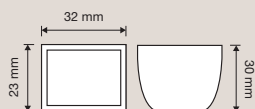

Collezione / Collection

---

323 PB 0000
Pomolo per mobile /
Cabinet knob