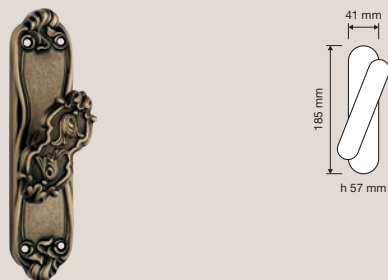

The precious and refined taste of the inlays and the elegant Louis XVI style reliefs characterize this collection that evokes the magic atmosphere of the Palace of Versailles.

Collezione / Collection

1210 RB 078
Maniglia con rosetta
art.078 / Door
handle on rose
art.078

1210 PT 080
Pomolo a tirare /
Fixed knob

1210 PL
Maniglia con placca /
Door handle on plate

1210 PG 075
Pomolo a girare con
rosetta art.075 /
Turnable knob on
rose art.075

1210 CR
Cremonese /
Window handle gratz

1210 MX
Maniglia per finestra
export quadro 7mm
/ Window handle
export 7mm square

1210 DK
Maniglia per finestra
con movimento DK 4
posizioni / Window
handle with DK
movement 4 clicks