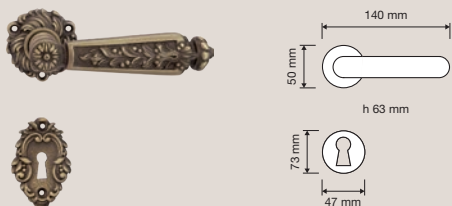

Epoca

Finiture / Finishes

OF | Oro francese /
French gold

OZ | Oro zecchino /
Gold plated

PM | Patiné / Patiné
mat

Il gusto lezioso e raffinato degli intarsi e gli eleganti rilievi in stile Luigi XVI caratterizzano questa collezione che evoca le magiche atmosfere della reggia di Versailles.

The precious and refined taste of the inlays and the elegant Louis XVI style reliefs characterize this collection that evokes the magic atmosphere of the Palace of Versailles.

Collezione / Collection

1210 RB 078
Maniglia con rosetta
art.078 / Door
handle on rose
art.078

1210 PT 080
Pomolo a tirare /
Fixed knob

1210 PL
Maniglia con placca /
Door handle on plate

1210 PG 075
Pomolo a girare con
rosetta art.075 /
Turnable knob on
rose art.075

1210 CR
Cremonese /
Window handle gratz

1210 MX
Maniglia per finestra
export quadro 7mm
/ Window handle
export 7mm square

1210 DK
Maniglia per finestra
con movimento DK 4
posizioni / Window
handle with DK
movement 4 clicks