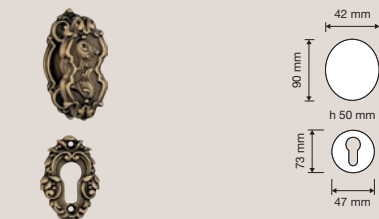

The precious and refined taste of the inlays and the elegant Louis XVI style reliefs characterize this collection that evokes the magic atmosphere of the Palace of Versailles.

Collezione / Collection

1210 RB 078
Maniglia con rosetta
art.078 / Door
handle on rose
art.078

1210 PT 080
Pomolo a tirare /
Fixed knob

1210 PL
Maniglia con placca /
Door handle on plate

1210 PG 075
Pomolo a girare con
rosetta art.075 /
Turnable knob on
rose art.075

1210 CR
Cremonese /
Window handle gratz

1210 MX
Maniglia per finestra
export quadro 7mm
/ Window handle
export 7mm square

1210 DK
Maniglia per finestra
con movimento DK 4
posizioni / Window
handle with DK
movement 4 clicks