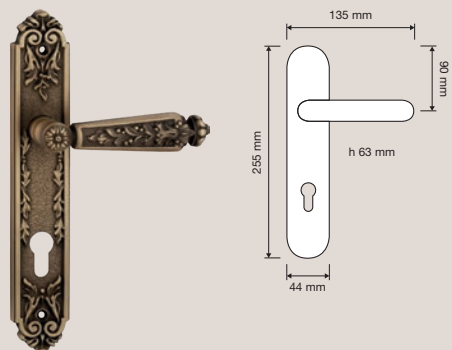

The precious and refined taste of the inlays and the elegant Louis XVI style reliefs characterize this collection that evokes the magic atmosphere of the Palace of Versailles.

Collezione / Collection

1210 RB 078
Maniglia con rosetta
art.078 / Door
handle on rose
art.078

1210 PT 080
Pomolo a tirare /
Fixed knob

1210 PL
Maniglia con placca /
Door handle on plate

1210 PG 075
Pomolo a girare con
rosetta art.075 /
Turnable knob on
rose art.075

1210 CR
Cremonese /
Window handle gratz

1210 MX
Maniglia per finestra
export quadro 7mm
/ Window handle
export 7mm square

1210 DK
Maniglia per finestra
con movimento DK 4
posizioni / Window
handle with DK
movement 4 clicks