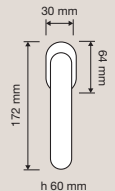

OZ | Oro zecchino /
Gold plated

Collezione / Collection

692 RB 023
Maniglia con rosetta
art.023 / *Door
handle on rose
art.023*

692 RB 025
Maniglia con rosetta
art.025 / *Door
handle on rose
art.025*

692 PL
Maniglia con placca
art.955 / *Door
handle on plate
art.955*

692 DK
Maniglia per finestra
con movimento DK 4
posizioni / *Window
handle with DK
movement 4 clicks*

692 SK
Maniglia per finestra
con movimento
DK SmartBlock / *Window
handle
with DK SmartBlock
movement*