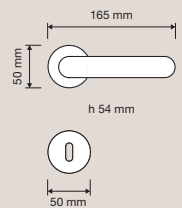

OZ | Oro zecchino /
Gold plated

Collezione / Collection

692 RB 023
Maniglia con rosetta
art.023 / *Door
handle on rose
art.023*

692 RB 025
Maniglia con rosetta
art.025 / *Door
handle on rose
art.025*

692 PL
Maniglia con placca
art.955 / *Door
handle on plate
art.955*