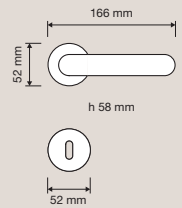

OZ | Oro zecchino /
Gold plated

Collezione / Collection

692 RB 023
Maniglia con rosetta
art.023 / *Door
handle on rose
art.023*

692 RB 025
Maniglia con rosetta
art.025 / *Door
handle on rose
art.025*

692 PL
Maniglia con placca
art.955 / *Door
handle on plate
art.955*