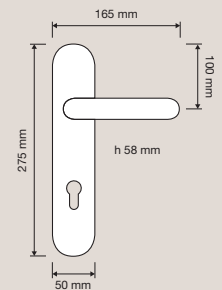

OZ | Oro zecchino /
Gold plated

Collezione / Collection

692 RB 023
Maniglia con rosetta
art.023 / *Door
handle on rose
art.023*

692 RB 025
Maniglia con rosetta
art.025 / *Door
handle on rose
art.025*

692 PL
Maniglia con placca
art.955 / *Door
handle on plate
art.955*