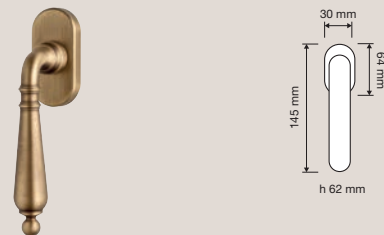

# Collezione / Collection

1460 RB 011  
Maniglia con rosetta  
art.011 / Door handle  
on rose art.011

1460 RB 101  
Maniglia con rosetta  
art.101 / Door handle  
on rose art.101

1460 RB 110  
Maniglia con rosetta  
art.110 / Door handle  
on rose art.110

1460 PL  
Maniglia con placca /  
Door handle on plate

1460 CR  
Cremonese /  
Window handle gratz

1460 DK  
Maniglia per finestra  
con movimento DK 4  
posizioni / Window  
handle with DK  
movement 4 clicks