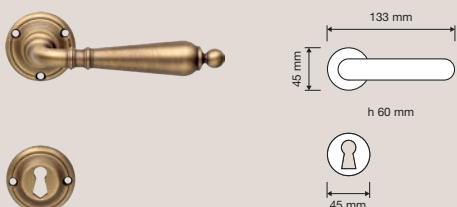

# Collezione / Collection

1460 RB 011  
Maniglia con rosetta  
art.011 / Door handle  
on rose art.011

1460 RB 101  
Maniglia con rosetta  
art.101 / Door handle  
on rose art.101

1460 RB 110  
Maniglia con rosetta  
art.110 / Door handle  
on rose art.110

1460 PL  
Maniglia con placca /  
Door handle on plate

1460 CR  
Cremonese /  
Window handle gratz

1460 DK  
Maniglia per finestra  
con movimento DK 4  
posizioni / Window  
handle with DK  
movement 4 clicks