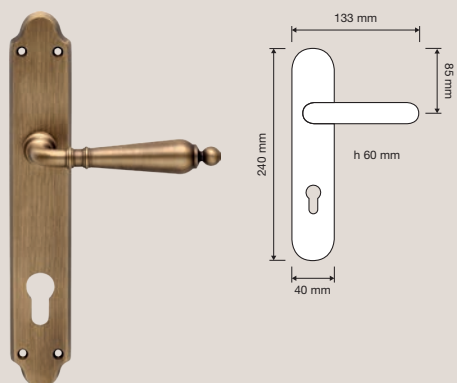

# Collezione / Collection

1460 RB 011  
Maniglia con rosetta  
art.011 / Door handle  
on rose art.011

1460 RB 101  
Maniglia con rosetta  
art.101 / Door handle  
on rose art.101

1460 RB 110  
Maniglia con rosetta  
art.110 / Door handle  
on rose art.110

1460 PL  
Maniglia con placca /  
Door handle on plate

1460 CR  
Cremonese /  
Window handle gratz

1460 DK  
Maniglia per finestra  
con movimento DK 4  
posizioni / Window  
handle with DK  
movement 4 clicks