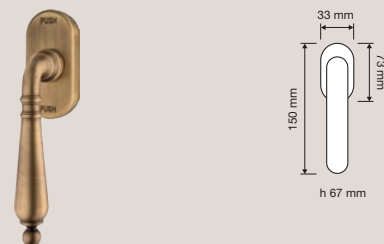

# Collezione / Collection

1460 RB 011  
Maniglia con rosetta  
art.011 / Door handle  
on rose art.011

1460 RB 101  
Maniglia con rosetta  
art.101 / Door handle  
on rose art.101

1460 RB 110  
Maniglia con rosetta  
art.110 / Door handle  
on rose art.110

1460 PL  
Maniglia con placca /  
Door handle on plate

1460 CR  
Cremonese /  
Window handle gratz

1460 DK  
Maniglia per finestra  
con movimento DK 4  
posizioni / Window  
handle with DK  
movement 4 clicks

1460 SK  
Maniglia per finestra  
con movimento  
DK SmartBlock /  
Window handle  
with DK SmartBlock  
movement

1460 MN 210 101  
Maniglione con  
rosette art.101 / Pull  
handle on roses  
art.101

1460 MZ 198 101  
Maniglione zancato  
con rosette art.101 /  
Offset Pull handle on  
roses art.101