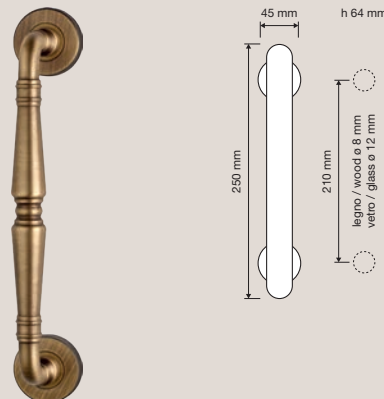

# Collezione / Collection

1460 RB 011  
Maniglia con rosetta  
art.011 / Door handle  
on rose art.011

1460 RB 101  
Maniglia con rosetta  
art.101 / Door handle  
on rose art.101

1460 RB 110  
Maniglia con rosetta  
art.110 / Door handle  
on rose art.110

1460 PL  
Maniglia con placca /  
Door handle on plate

1460 CR  
Cremonese /  
Window handle gratz

1460 DK  
Maniglia per finestra  
con movimento DK 4  
posizioni / Window  
handle with DK  
movement 4 clicks

1460 SK  
Maniglia per finestra  
con movimento  
DK SmartBlock /  
Window handle  
with DK SmartBlock  
movement

1460 MN 210 101  
Maniglione con  
rosette art.101 / Pull  
handle on roses  
art.101

1460 MZ 198 101  
Maniglione zancato  
con rosette art.101 /  
Offset Pull handle on  
roses art.101