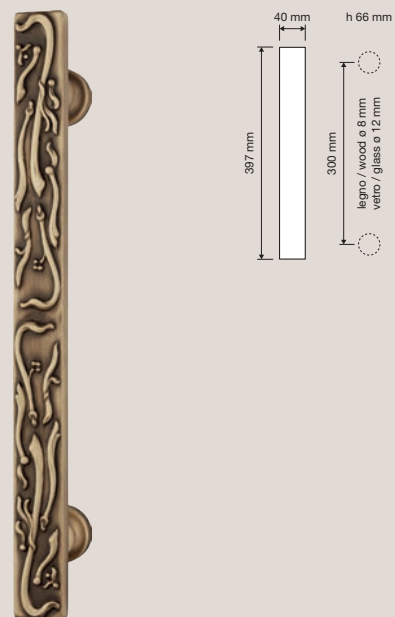

Frida

Finiture / Finishes

BM | Bronzo opaco /
Matt bronze

OF | Oro francese /
French gold

OZ | Oro zecchino /
Gold plated

PM | Patiné / Patiné
mat

Esuberante e all'avanguardia, con le sue forme rigorose e i fregi che ricordano i tratti di un gentil pennello di chissà quale artista.

Exuberant and avant-garde with its meticulous forms and friezes that recall the brush strokes of an artist.

Collezione / Collection

1700 RB 007
Maniglia con rosetta
art.007 / Door
handle on rose
art.007

1700 PL
Maniglia con placca /
Door handle on plate

1700 PT 062
Pomolo a tirare con
rosetta art.007 /
Fixed knob on rose
art.007

1700 PG 007
Pomolo a girare con
rosetta art.007 /
Turnable knob on
rose art.007

1700 MN 300
Maniglione / Pull
handle

1700 PB 0031
Pomolo per mobile /
Cabinet knob

1700 MB 0096
Maniglietta per
mobile / Cabinet
handle