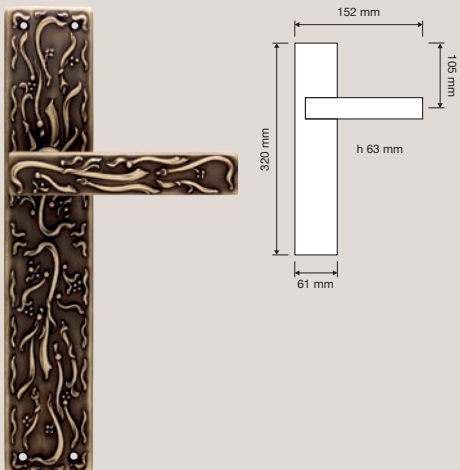

Frida

Finiture / Finishes

BM | Bronzo opaco /
Matt bronze

OF | Oro francese /
French gold

OZ | Oro zecchino /
Gold plated

PM | Patiné / Patiné
mat

Esuberante e all'avanguardia, con le sue forme rigorose e i fregi che ricordano i tratti di un gentil pennello di chissà quale artista.

Exuberant and avant-garde with its meticulous forms and friezes that recall the brush strokes of an artist.

Collezione / Collection

1700 RB 007
Maniglia con rosetta
art.007 / Door
handle on rose
art.007

1700 PL
Maniglia con placca /
Door handle on plate

1700 PT 062
Pomolo a tirare con
rosetta art.007 /
Fixed knob on rose
art.007

1700 PG 007
Pomolo a girare con
rosetta art.007 /
Turnable knob on
rose art.007