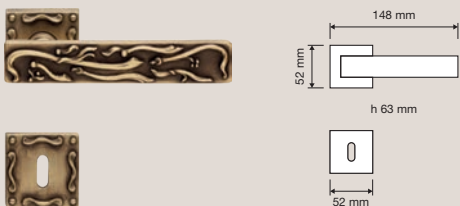

Frida

Finiture / Finishes

BM | Bronzo opaco /
Matt bronze

OF | Oro francese /
French gold

OZ | Oro zecchino /
Gold plated

PM | Patiné / Patiné
mat

Esuberante e all'avanguardia, con le sue forme rigorose e i fregi che ricordano i tratti di un gentil pennello di chissà quale artista.

Exuberant and avant-garde with its meticulous forms and friezes that recall the brush strokes of an artist.

Collezione / Collection

1700 RB 007
Maniglia con rosetta
art.007 / Door
handle on rose
art.007

1700 PL
Maniglia con placca /
Door handle on plate

1700 PT 062
Pomolo a tirare con
rosetta art.007 /
Fixed knob on rose
art.007

1700 PG 007
Pomolo a girare con
rosetta art.007 /
Turnable knob on
rose art.007