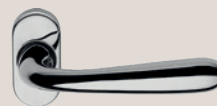

Finiture / *Finishings*

CR | Cromo lucido / *Polished chrome*

CS | Cromo satinato / *Satin chrome*

OG | Ottone bronzato graffiato / *Bronzed brass*

OL | Ottone lucido verniciato / *Polished brass*

VE | Nero opaco / *Matt black*

Collezione / *Collection*

498 RB 096  
Maniglia con rosetta  
art.096 / *Door handle  
on rose art.096*

498 RB 101  
Maniglia con rosetta  
art.101 / *Door handle  
on rose art.101*

498 PL  
Maniglia con placca /  
*Door handle on plate*