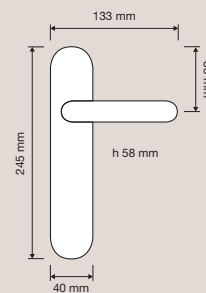

Collezione / *Collection*

498 RB 096  
Maniglia con rosetta  
art.096 / *Door handle  
on rose art.096*

498 RB 101  
Maniglia con rosetta  
art.101 / *Door handle  
on rose art.101*

498 PL  
Maniglia con placca /  
*Door handle on plate*

498 SK  
Maniglia per finestra  
con movimento  
DK SmartBlock /  
*Window handle  
with DK SmartBlock  
movement*