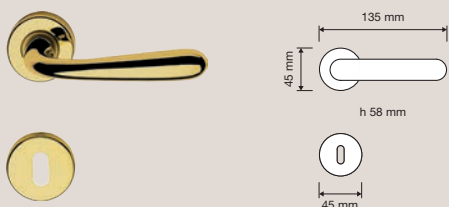

OS | Ottone satinato /
Satin brass

La semplicità è alla base di questa maniglia, contraddistinta dall'impugnatura particolarmente arrotondata che trasmette una piacevole sensazione alla mano.

Simplicity is at the base of this handle, characterised by the particularly rounded handgrip that transmits a pleasant sensation to the hand.

Collezione / Collection

670 RB 096
Maniglia con rosetta
art.096 / Door
handle on rose
art.096

670 RB 101
Maniglia con rosetta
art.101 / Door handle
on rose art.101

670 PL
Maniglia con placca /
Door handle on plate

670 CR
Cremonese /
Window handle gratz

670 MX
Maniglia per finestra
export quadro 7mm
/ Window handle
export 7mm square

670 DK
Maniglia per finestra
con movimento DK 4
posizioni / Window
handle with DK
movement 4 clicks