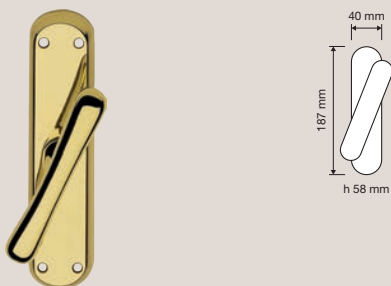

OS | Ottone satinato /
Satin brass

La semplicità è alla base di questa maniglia, contraddistinta dall'impugnatura particolarmente arrotondata che trasmette una piacevole sensazione alla mano.

Simplicity is at the base of this handle, characterised by the particularly rounded handgrip that transmits a pleasant sensation to the hand.

Collezione / Collection

670 RB 096
Maniglia con rosetta
art.096 / Door
handle on rose
art.096

670 RB 101
Maniglia con rosetta
art.101 / Door handle
on rose art.101

670 PL
Maniglia con placca /
Door handle on plate

670 CR
Cremonese /
Window handle gratz

670 MX
Maniglia per finestra
export quadro 7mm
/ Window handle
export 7mm square

670 DK
Maniglia per finestra
con movimento DK 4
posizioni / Window
handle with DK
movement 4 clicks