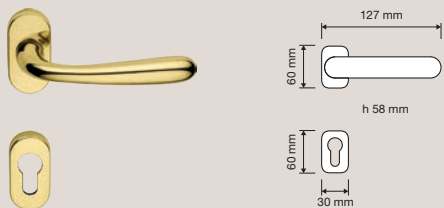

Garda

Finiture / Finishes

CR | Cromo lucido /
Polished chrome

CS | Cromo satinato /
Satin chrome

OG | Ottone bronzato
graffiato / *Bronzed
brass*

NS | Nickel satinato /
Satin nickel

OL | Ottone lucido
verniciato / *Polished
brass*

OS | Ottone satinato /
Satin brass

La semplicità è alla base di questa maniglia, contraddistinta dall'impugnatura particolarmente arrotondata che trasmette una piacevole sensazione alla mano.

Simplicity is at the base of this handle, characterised by the particularly rounded handgrip that transmits a pleasant sensation to the hand.

Collezione / Collection

670 RB 096
Maniglia con rosetta
art.096 / Door
handle on rose
art.096

670 RB 101
Maniglia con rosetta
art.101 / Door handle
on rose art.101

670 PL
Maniglia con placca /
Door handle on plate

670 CR
Cremonese /
Window handle gratz

670 MX
Maniglia per finestra
export quadro 7mm
/ Window handle
export 7mm square

670 DK
Maniglia per finestra
con movimento DK 4
posizioni / Window
handle with DK
movement 4 clicks