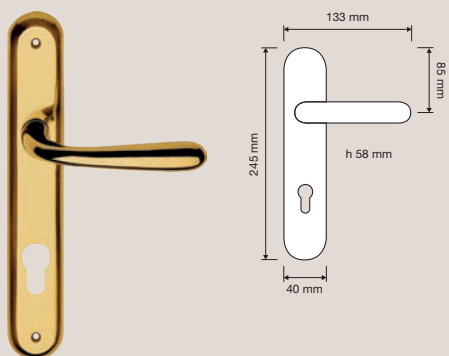

OS | Ottone satinato /
Satin brass

La semplicità è alla base di questa maniglia, contraddistinta dall'impugnatura particolarmente arrotondata che trasmette una piacevole sensazione alla mano.

Simplicity is at the base of this handle, characterised by the particularly rounded handgrip that transmits a pleasant sensation to the hand.

Collezione / Collection

670 RB 096
Maniglia con rosetta
art.096 / Door
handle on rose
art.096

670 RB 101
Maniglia con rosetta
art.101 / Door handle
on rose art.101

670 PL
Maniglia con placca /
Door handle on plate

670 CR
Cremonese /
Window handle gratz

670 MX
Maniglia per finestra
export quadro 7mm
/ Window handle
export 7mm square

670 DK
Maniglia per finestra
con movimento DK 4
posizioni / Window
handle with DK
movement 4 clicks