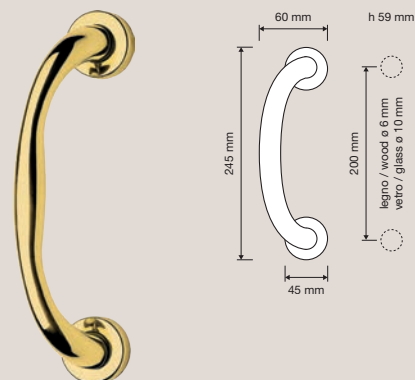

OS | Ottone satinato /
Satin brass

La semplicità è alla base di questa maniglia, contraddistinta dall'impugnatura particolarmente arrotondata che trasmette una piacevole sensazione alla mano.

Simplicity is at the base of this handle, characterised by the particularly rounded handgrip that transmits a pleasant sensation to the hand.

Collezione / Collection

670 RB 096
Maniglia con rosetta
art.096 / Door
handle on rose
art.096

670 RB 101
Maniglia con rosetta
art.101 / Door handle
on rose art.101

670 PL
Maniglia con placca /
Door handle on plate

670 CR
Cremonese /
Window handle gratz

670 MX
Maniglia per finestra
export quadro 7mm
/ Window handle
export 7mm square

670 DK
Maniglia per finestra
con movimento DK 4
posizioni / Window
handle with DK
movement 4 clicks

670 SK
Maniglia per finestra
con movimento
DK SmartBlock /
Window handle
with DK SmartBlock
movement

670 MN 200 101
Maniglione con
rosette art.101 / Pull
handle on roses
art.101

400 PT 065
Pomolo a tirare con
rosetta incorporata /
Fixed knob