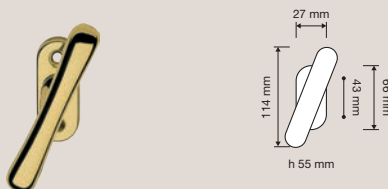

OS | Ottone satinato /
Satin brass

La semplicità è alla base di questa maniglia, contraddistinta dall'impugnatura particolarmente arrotondata che trasmette una piacevole sensazione alla mano.

Simplicity is at the base of this handle, characterised by the particularly rounded handgrip that transmits a pleasant sensation to the hand.

Collezione / Collection

670 RB 096
Maniglia con rosetta
art.096 / Door
handle on rose
art.096

670 RB 101
Maniglia con rosetta
art.101 / Door handle
on rose art.101

670 PL
Maniglia con placca /
Door handle on plate

670 CR
Cremonese /
Window handle gratz

670 MX
Maniglia per finestra
export quadro 7mm
/ Window handle
export 7mm square

670 DK
Maniglia per finestra
con movimento DK 4
posizioni / Window
handle with DK
movement 4 clicks