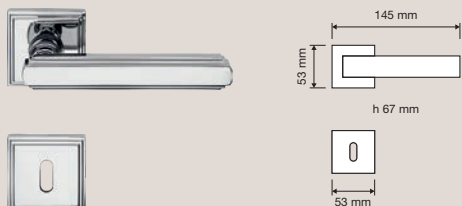

## Collezione / Collection

1555 RB 016  
Maniglia con rosetta  
art.016 / Door handle  
on rose art.016

1555 PG 016  
Pomolo a girare  
con rosetta art.016  
/ Turnable knob on  
rose art.016

1555 PL  
Maniglia con placca /  
Door handle on plate