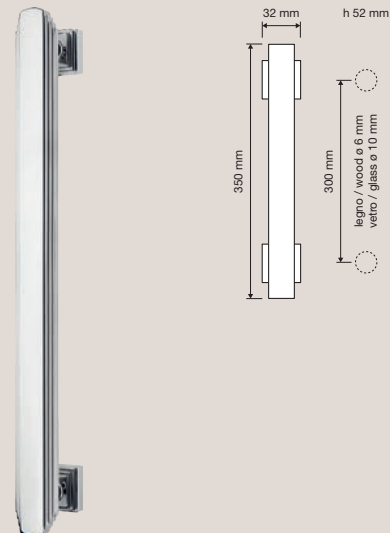

## Collezione / Collection

1555 RB 016  
Maniglia con rosetta  
art.016 / Door handle  
on rose art.016

1555 PG 016  
Pomolo a girare  
con rosetta art.016  
/ Turnable knob on  
rose art.016

1555 PL  
Maniglia con placca /  
Door handle on plate

1555 MN 300  
Maniglione. Interassi  
disponibili 300-400-  
600. / Pull handle.  
Available distances  
300-400-600.

1555 DK  
Maniglia per finestra  
con movimento DK 4  
posizioni / Window  
handle with DK  
movement 4 clicks