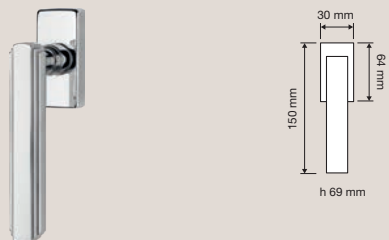

## Collezione / Collection

1555 RB 016  
Maniglia con rosetta  
art.016 / Door handle  
on rose art.016

1555 PG 016  
Pomolo a girare  
con rosetta art.016  
/ Turnable knob on  
rose art.016

1555 PL  
Maniglia con placca /  
Door handle on plate

1555 MN 300  
Maniglione. Interassi  
disponibili 300-400-  
600. / Pull handle.  
Available distances  
300-400-600.

1555 DK  
Maniglia per finestra  
con movimento DK 4  
posizioni / Window  
handle with DK  
movement 4 clicks