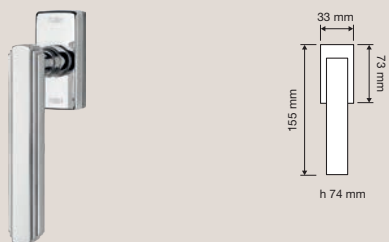

1555 MN 300  
Maniglione. Interassi  
disponibili 300-400-  
600. / Pull handle.  
Available distances  
300-400-600.

1555 DK  
Maniglia per finestra  
con movimento DK 4  
posizioni / Window  
handle with DK  
movement 4 clicks

1555 IP  
Placca incasso su  
placca / Flush pull on  
plate

1555 SK  
Maniglia per finestra  
con movimento  
DK SmartBlock /  
Window handle  
with DK SmartBlock  
movement

1555 PT  
Pomolo a tirare con  
rosetta art.016 /  
Fixed knob on rose  
art.016