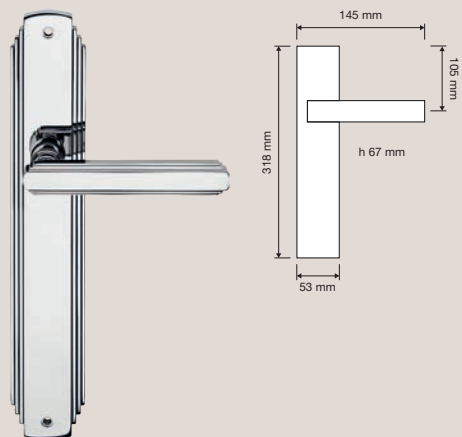

## Collezione / Collection

1555 RB 016  
Maniglia con rosetta  
art.016 / Door handle  
on rose art.016

1555 PG 016  
Pomolo a girare  
con rosetta art.016  
/ Turnable knob on  
rose art.016

1555 PL  
Maniglia con placca /  
Door handle on plate

1555 MN 300  
Maniglione. Interassi  
disponibili 300-400-  
600. / Pull handle.  
Available distances  
300-400-600.

1555 DK  
Maniglia per finestra  
con movimento DK 4  
posizioni / Window  
handle with DK  
movement 4 clicks

1555 IP  
Placca incasso su  
placca / Flush pull on  
plate

1555 SK  
Maniglia per finestra  
con movimento  
DK SmartBlock /  
Window handle  
with DK SmartBlock  
movement

1555 PT  
Pomolo a tirare con  
rosetta art.016 /  
Fixed knob on rose  
art.016