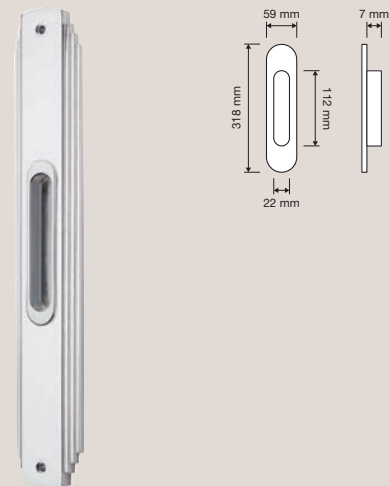

1555 SK
Maniglia per finestra
con movimento
DK SmartBlock /
Window handle
with DK SmartBlock
movement