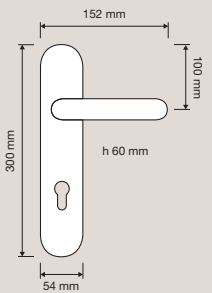

Collezione / Collection

1711 RB 023
Maniglia con rosetta
art.023 / Door handle
on rose art.023

1711 RB 025
Maniglia con rosetta
art.025 / Door handle
on rose art.025

1711 PL
Maniglia con placca
art.1595 / Door
handle on plate
art.1595

Collezione / Collection

1711 MN 245
Maniglione. Interassi
disponibili 245-341-
439 / Pull handle.
Available distances
245-341-439.