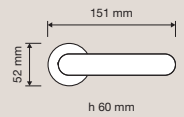

Collezione / Collection

1711 RB 023
Maniglia con rosetta
art.023 / Door handle
on rose art.023

1711 RB 025
Maniglia con rosetta
art.025 / Door handle
on rose art.025

1711 PL
Maniglia con placca
art.1595 / Door
handle on plate
art.1595

Collezione / Collection

1711 MN 245
Maniglione. Interassi
disponibili 245-341-
439 / Pull handle.
Available distances
245-341-439.