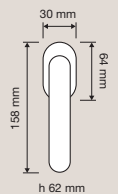

1711 DK
Maniglia per finestra
con movimento DK 4
posizioni / Window
handle with DK
movement 4 clicks