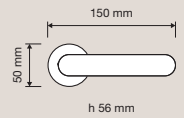

Collezione / Collection

1711 RB 023
Maniglia con rosetta
art.023 / Door handle
on rose art.023

1711 RB 025
Maniglia con rosetta
art.025 / Door handle
on rose art.025

1711 PL
Maniglia con placca
art.1595 / Door
handle on plate
art.1595

Collezione / Collection

1711 MN 245
Maniglione. Interassi
disponibili 245-341-
439 / Pull handle.
Available distances
245-341-439.