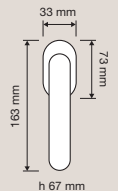

Collezione / Collection

1711 RB 023
Maniglia con rosetta
art.023 / Door handle
on rose art.023

1711 RB 025
Maniglia con rosetta
art.025 / Door handle
on rose art.025

1711 PL
Maniglia con placca
art.1595 / Door
handle on plate
art.1595

Collezione / Collection

1711 MN 245
Maniglione. Interassi
disponibili 245-341-
439 / Pull handle.
Available distances
245-341-439.