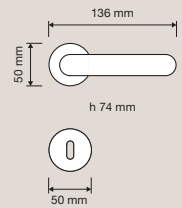

PM | Patiné / Patiné
mat

VE | Nero opaco / Matt
black

1665 RB 011
Maniglia con rosetta
art.011 / Door handle
on rose art.011

1665 RB 027
Maniglia con rosetta
art.027 / Door handle
on rose art.027

1665 PL
Maniglia con placca /
Door handle on plate