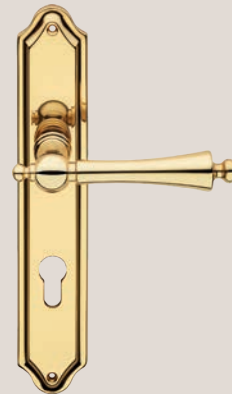

Collezione / Collection

Finiture / Finishes

CR | Cromo lucido /
Polished chrome

CS | Cromo satinato /
Satin chrome

FV | Ferro effetto
invecchiato / Aged
iron (brass)

OL | Ottone lucido
verniciato / Polished
brass

PM | Patiné / Patiné
mat

VE | Nero opaco / Matt
black

1665 RB 011
Maniglia con rosetta
art.011 / Door handle
on rose art.011

1665 RB 027
Maniglia con rosetta
art.027 / Door handle
on rose art.027

1665 PL
Maniglia con placca /
Door handle on plate

1665 DK
Maniglia per finestra
con movimento DK 4
posizioni / Window
handle with DK
movement 4 clicks

1665 SK
Maniglia per finestra
con movimento
DK SmartBlock /
Window handle
with DK SmartBlock
movement