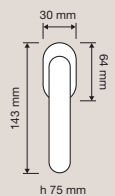

PM | Patiné / Patiné
mat

VE | Nero opaco / Matt
black

1665 RB 011
Maniglia con rosetta
art.011 / Door handle
on rose art.011

1665 RB 027
Maniglia con rosetta
art.027 / Door handle
on rose art.027

1665 PL
Maniglia con placca /
Door handle on plate

1665 DK
Maniglia per finestra
con movimento DK 4
posizioni / Window
handle with DK
movement 4 clicks

1665 SK
Maniglia per finestra
con movimento
DK SmartBlock /
Window handle
with DK SmartBlock
movement