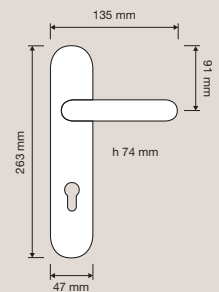

PM | Patiné / Patiné
mat

VE | Nero opaco / Matt
black

1665 RB 011
Maniglia con rosetta
art.011 / Door handle
on rose art.011

1665 RB 027
Maniglia con rosetta
art.027 / Door handle
on rose art.027

1665 PL
Maniglia con placca /
Door handle on plate