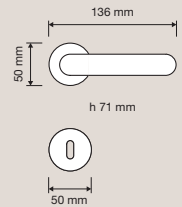

PM | Patiné / Patiné
mat

VE | Nero opaco / Matt
black

1665 RB 011
Maniglia con rosetta
art.011 / Door handle
on rose art.011

1665 RB 027
Maniglia con rosetta
art.027 / Door handle
on rose art.027

1665 PL
Maniglia con placca /
Door handle on plate

1665 DK
Maniglia per finestra
con movimento DK 4
posizioni / Window
handle with DK
movement 4 clicks

1665 SK
Maniglia per finestra
con movimento
DK SmartBlock /
Window handle
with DK SmartBlock
movement