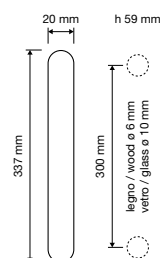

ottone lucido + ottone satinato
polished brass + satin brass
OT

1730 RB 025

1730 PL

1730 SK

1730 MN 300

interassi disponibili /
available distances
300 -500