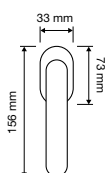

ottone lucido + ottone satinato
polished brass + satin brass
OT

1730 RB 025

1730 PL

1730 SK

1730 MN 300

interassi disponibili /
available distances
300 -500