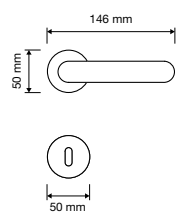

ottone lucido + ottone satinato
polished brass + satin brass
OT

1730 RB 025

1730 PL

1730 SK

1730 MN 300

interassi disponibili /
available distances
300 -500