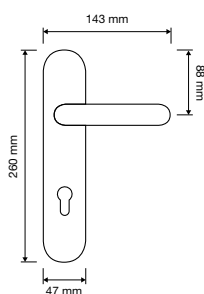

ottone lucido + ottone satinato
polished brass + satin brass
OT

1730 RB 025

1730 PL

1730 SK

1730 MN 300

interassi disponibili /
available distances
300 -500