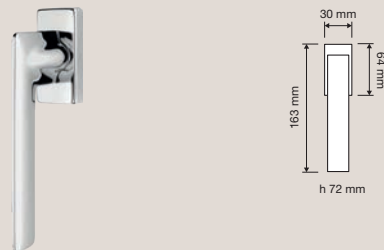

1425 RB 023
Maniglia con rosetta
art.023 / Door
handle on rose
art.023

1425 RB 024
Maniglia con rosetta
art.024 / Door
handle on rose
art.024

1425 RB 025
Maniglia con rosetta
art.025 / Door
handle on rose
art.025

1425 PL
Maniglia con placca /
Door handle on plate

1425 DK
Maniglia per finestra
con movimento DK 4
posizioni / Window
handle with DK
movement 4 clicks

1425 SK
Maniglia per finestra
con movimento
DK SmartBlock /
Window handle
with DK SmartBlock
movement