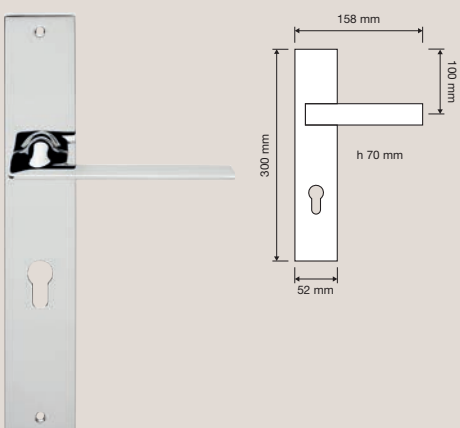

1425 RB 023
Maniglia con rosetta
art.023 / Door
handle on rose
art.023

1425 RB 024
Maniglia con rosetta
art.024 / Door
handle on rose
art.024

1425 RB 025
Maniglia con rosetta
art.025 / Door
handle on rose
art.025

1425 PL
Maniglia con placca /
Door handle on plate

1425 DK
Maniglia per finestra
con movimento DK 4
posizioni / Window
handle with DK
movement 4 clicks

1425 SK
Maniglia per finestra
con movimento
DK SmartBlock /
Window handle
with DK SmartBlock
movement