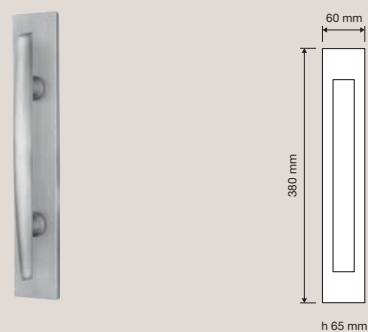

1516 RB 025
Maniglia con rosetta
art.025 / Door
handle on rose
art.025

1518 PL
Maniglia con placca
art.1595 / Door
handle on plate
art.1595

1516 DK
Maniglia per finestra
con movimento DK 4
posizioni / Window
handle with DK
movement 4 clicks

1516 SK
Maniglia per finestra
con movimento
DK SmartBlock /
Window handle
with DK SmartBlock
movement

Collezione / Collection

1516 MN 180
Maniglione / Pull
handle

1517 SL
Maniglione mm 180
su placca Open Big
art.1106 / Pull handle
mm 180 on Open Big
plate art.1106

1516 MN 390
Maniglione / Pull
handle

1516 MZ 300
Maniglione zancato /
Offset pull handle

Il maniglione per porte mantiene gli stessi stilemi che hanno reso questa collezione unica nel suo genere, e cioè la forma ellissoidale dell'impugnatura che tende ad avvitarsi su se stessa definendo un comodo appoggio e creando una sorta di invito alla mano.

The pull handle for doors maintains the same stylistic features that made this collection unique, namely the ellipsoidal shape of the handgrip that tends to twist giving it a comfortable support and creating a sort of invitation to the hand.