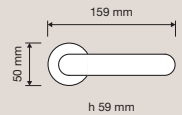

1516 RB 025
Maniglia con rosetta
art.025 / Door
handle on rose
art.025

1518 PL
Maniglia con placca
art.1595 / Door
handle on plate
art.1595

1516 DK
Maniglia per finestra
con movimento DK 4
posizioni / Window
handle with DK
movement 4 clicks