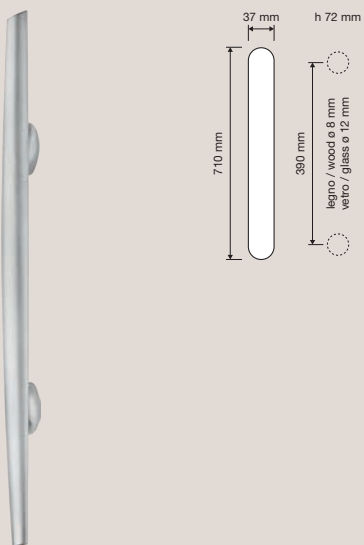

1516 RB 025
Maniglia con rosetta
art.025 / Door
handle on rose
art.025

1518 PL
Maniglia con placca
art.1595 / Door
handle on plate
art.1595

1516 DK
Maniglia per finestra
con movimento DK 4
posizioni / Window
handle with DK
movement 4 clicks

1516 SK
Maniglia per finestra
con movimento
DK SmartBlock /
Window handle
with DK SmartBlock
movement

Collezione / Collection

1516 MN 180
Maniglione / Pull
handle

1517 SL
Maniglione mm 180
su placca Open Big
art.1106 / Pull handle
mm 180 on Open Big
plate art.1106

1516 MN 390
Maniglione / Pull
handle

1516 MZ 300
Maniglione zancato /
Offset pull handle

Il maniglione per porte mantiene gli stessi stilemi che hanno reso questa collezione unica nel suo genere, e cioè la forma ellissoidale dell'impugnatura che tende ad avvitarsi su se stessa definendo un comodo appoggio e creando una sorta di invito alla mano.