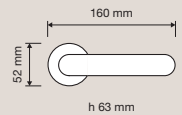

Collezione / Collection

Finiture / Finishes

BM | Bronzo opaco /
Matt bronze

CR | Cromo lucido /
Polished chrome

CS | Cromo satinato /
Satin chrome

OZ | Oro zecchino /
Gold plated

1516 RB 023
Maniglia con rosetta
art.023 / Door
handle on rose
art.023

1516 RB 025
Maniglia con rosetta
art.025 / Door
handle on rose
art.025

1518 PL
Maniglia con placca
art.1595 / Door
handle on plate
art.1595

1516 DK
Maniglia per finestra
con movimento DK 4
posizioni / Window
handle with DK
movement 4 clicks