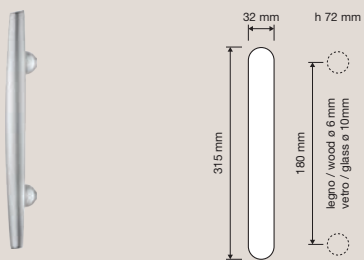

1516 RB 025
Maniglia con rosetta
art.025 / Door
handle on rose
art.025

1518 PL
Maniglia con placca
art.1595 / Door
handle on plate
art.1595

1516 DK
Maniglia per finestra
con movimento DK 4
posizioni / Window
handle with DK
movement 4 clicks

1516 SK
Maniglia per finestra
con movimento
DK SmartBlock /
Window handle
with DK SmartBlock
movement

Collezione / Collection

1516 MN 180
Maniglione / Pull
handle

1517 SL
Maniglione mm 180
su placca Open Big
art.1106 / Pull handle
mm 180 on Open Big
plate art.1106