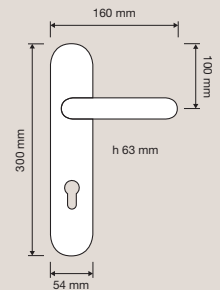

1516 RB 025
Maniglia con rosetta
art.025 / Door
handle on rose
art.025

1518 PL
Maniglia con placca
art.1595 / Door
handle on plate
art.1595

1516 DK
Maniglia per finestra
con movimento DK 4
posizioni / Window
handle with DK
movement 4 clicks

1516 SK
Maniglia per finestra
con movimento
DK SmartBlock /
Window handle
with DK SmartBlock
movement

Collezione / Collection

1516 MN 180
Maniglione / Pull
handle

1517 SL
Maniglione mm 180
su placca Open Big
art.1106 / Pull handle
mm 180 on Open Big
plate art.1106

1516 MN 390
Maniglione / Pull
handle

1516 MZ 300
Maniglione zancato /
Offset pull handle

Il maniglione per porte mantiene gli stessi stilemi che hanno reso questa collezione unica nel suo genere, e cioè la forma ellissoidale dell'impugnatura che tende ad avvitarsi su se stessa definendo un comodo appoggio e creando una sorta di invito alla mano.