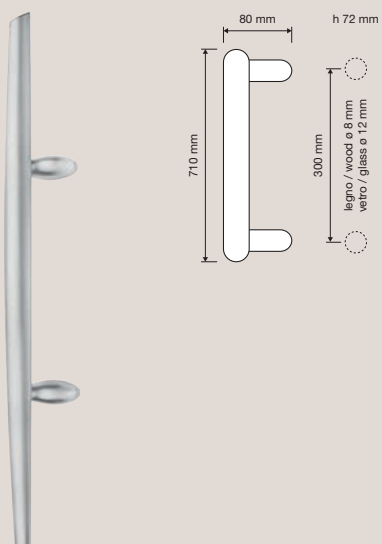

1516 RB 025
Maniglia con rosetta
art.025 / Door
handle on rose
art.025

1518 PL
Maniglia con placca
art.1595 / Door
handle on plate
art.1595

1516 DK
Maniglia per finestra
con movimento DK 4
posizioni / Window
handle with DK
movement 4 clicks

1516 SK
Maniglia per finestra
con movimento
DK SmartBlock /
Window handle
with DK SmartBlock
movement

Collezione / Collection

1516 MN 180
Maniglione / Pull
handle

1517 SL
Maniglione mm 180
su placca Open Big
art.1106 / Pull handle
mm 180 on Open Big
plate art.1106

1516 MN 390
Maniglione / Pull
handle

1516 MZ 300
Maniglione zancato /
Offset pull handle

Il maniglione per porte mantiene gli stessi stilemi che hanno reso questa collezione unica nel suo genere, e cioè la forma ellissoidale dell'impugnatura che tende ad avvitarsi su se stessa definendo un comodo appoggio e creando una sorta di invito alla mano.

The pull handle for doors maintains the same stylistic features that made this collection unique, namely the ellipsoidal shape of the handgrip that tends to twist giving it a comfortable support and creating a sort of invitation to the hand.