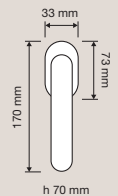

1516 RB 025
Maniglia con rosetta
art.025 / Door
handle on rose
art.025

1518 PL
Maniglia con placca
art.1595 / Door
handle on plate
art.1595

1516 DK
Maniglia per finestra
con movimento DK 4
posizioni / Window
handle with DK
movement 4 clicks

1516 SK
Maniglia per finestra
con movimento
DK SmartBlock /
Window handle
with DK SmartBlock
movement

Collezione / Collection

1516 MN 180
Maniglione / Pull
handle

1517 SL
Maniglione mm 180
su placca Open Big
art.1106 / Pull handle
mm 180 on Open Big
plate art.1106

1516 MN 390
Maniglione / Pull
handle

1516 MZ 300
Maniglione zancato /
Offset pull handle

Il maniglione per porte mantiene gli stessi stilemi che hanno reso questa collezione unica nel suo genere, e cioè la forma ellissoidale dell'impugnatura che tende ad avvitarsi su se stessa definendo un comodo appoggio e creando una sorta di invito alla mano.