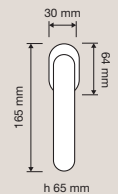

1516 RB 025
Maniglia con rosetta
art.025 / Door
handle on rose
art.025

1518 PL
Maniglia con placca
art.1595 / Door
handle on plate
art.1595

1516 DK
Maniglia per finestra
con movimento DK 4
posizioni / Window
handle with DK
movement 4 clicks

1516 MN 390
Maniglione / Pull
handle

1516 MZ 300
Maniglione zancato /
Offset pull handle

Il maniglione per porte mantiene gli stessi stilemi che hanno reso questa collezione unica nel suo genere, e cioè la forma ellissoidale dell'impugnatura che tende ad avvitarsi su se stessa definendo un comodo appoggio e creando una sorta di invito alla mano.