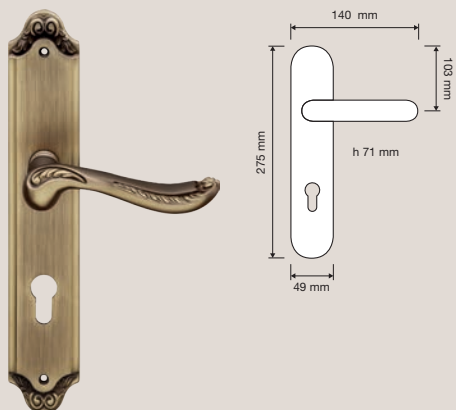

Lady —

Finiture / Finishes

BO | Bronzo sfumato
opaco / *Bronze*

OF | Oro francese /
French gold

OZ | Oro zecchino /
Gold plated

PM | Patiné / *Patiné
mat*

Una collezione di maniglie classica e
“intramontabile”, nata non per stupire
ma per adattarsi a ogni ambiente con
grande eleganza.

*A classic and “timeless” collection of
handles not created to impress but to
fit in elegantly with all surroundings.*

Collezione / Collection

1390 RB 011
Maniglia con rosetta
art.011 / Door handle
on rose art.011

1390 PL
Maniglia con placca /
Door handle on plate

1390 DK
Maniglia per finestra
con movimento DK 4
posizioni / Window
handle with DK
movement 4 clicks

1390 SK
Maniglia per finestra
con movimento
DK SmartBlock /
Window handle
with DK SmartBlock
movement

1390 MN 155
Maniglione / Pull
handle

1390 SL
Maniglione su placca
/ Pull handle on plate

1390 IP
Placca incasso su
placca / Flush pull on
plate