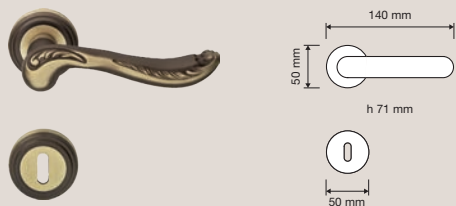

Lady —

Finiture / Finishes

BO | Bronzo sfumato
opaco / *Bronze*

OF | Oro francese /
French gold

OZ | Oro zecchino /
Gold plated

PM | Patiné / *Patiné
mat*

Una collezione di maniglie classica e
“intramontabile”, nata non per stupire
ma per adattarsi a ogni ambiente con
grande eleganza.

*A classic and “timeless” collection of
handles not created to impress but to
fit in elegantly with all surroundings.*

Collezione / Collection

1390 RB 011
Maniglia con rosetta
art.011 / Door handle
on rose art.011

1390 PL
Maniglia con placca /
Door handle on plate

1390 DK
Maniglia per finestra
con movimento DK 4
posizioni / Window
handle with DK
movement 4 clicks

1390 SK
Maniglia per finestra
con movimento
DK SmartBlock /
Window handle
with DK SmartBlock
movement