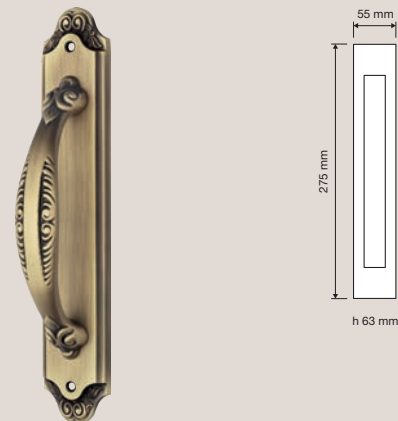

*A classic and “timeless” collection of
handles not created to impress but to
fit in elegantly with all surroundings.*

Collezione / Collection

1390 RB 011
Maniglia con rosetta
art.011 / Door handle
on rose art.011

1390 PL
Maniglia con placca /
Door handle on plate

1390 DK
Maniglia per finestra
con movimento DK 4
posizioni / Window
handle with DK
movement 4 clicks

1390 SK
Maniglia per finestra
con movimento
DK SmartBlock /
Window handle
with DK SmartBlock
movement

1390 MN 155
Maniglione / Pull
handle

1390 SL
Maniglione su placca
/ Pull handle on plate

1390 IP
Placca incasso su
placca / Flush pull on
plate