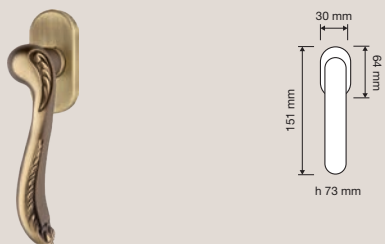

*A classic and “timeless” collection of
handles not created to impress but to
fit in elegantly with all surroundings.*

Collezione / Collection

1390 RB 011
Maniglia con rosetta
art.011 / Door handle
on rose art.011

1390 PL
Maniglia con placca /
Door handle on plate

1390 DK
Maniglia per finestra
con movimento DK 4
posizioni / Window
handle with DK
movement 4 clicks

1390 SK
Maniglia per finestra
con movimento
DK SmartBlock /
Window handle
with DK SmartBlock
movement

1390 MN 155
Maniglione / Pull
handle

1390 SL
Maniglione su placca
/ Pull handle on plate

1390 IP
Placca incasso su
placca / Flush pull on
plate