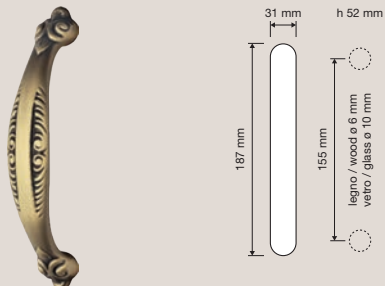

1390 PL
Maniglia con placca /
Door handle on plate

1390 DK
Maniglia per finestra
con movimento DK 4
posizioni / Window
handle with DK
movement 4 clicks

1390 SK
Maniglia per finestra
con movimento
DK SmartBlock /
Window handle
with DK SmartBlock
movement

1390 MN 155
Maniglione / Pull
handle

1390 SL
Maniglione su placca
/ Pull handle on plate

1390 IP
Placca incasso su
placca / Flush pull on
plate