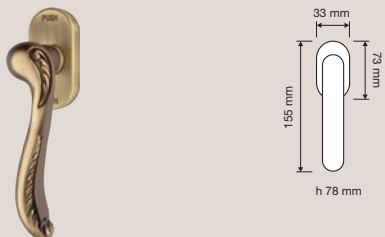

*A classic and “timeless” collection of
handles not created to impress but to
fit in elegantly with all surroundings.*

Collezione / Collection

1390 RB 011
Maniglia con rosetta
art.011 / Door handle
on rose art.011

1390 PL
Maniglia con placca /
Door handle on plate

1390 DK
Maniglia per finestra
con movimento DK 4
posizioni / Window
handle with DK
movement 4 clicks

1390 SK
Maniglia per finestra
con movimento
DK SmartBlock /
Window handle
with DK SmartBlock
movement

1390 MN 155
Maniglione / Pull
handle

1390 SL
Maniglione su placca
/ Pull handle on plate

1390 IP
Placca incasso su
placca / Flush pull on
plate