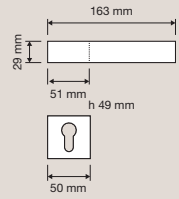

CS | Cromo satinato / Satin chrome

435 RB 006  
Maniglia con rosetta  
art.006 / Door handle  
on rose art.006

435 SK  
Maniglia per finestra  
con movimento  
DK SmartBlock /  
Window handle  
with DK SmartBlock  
movement