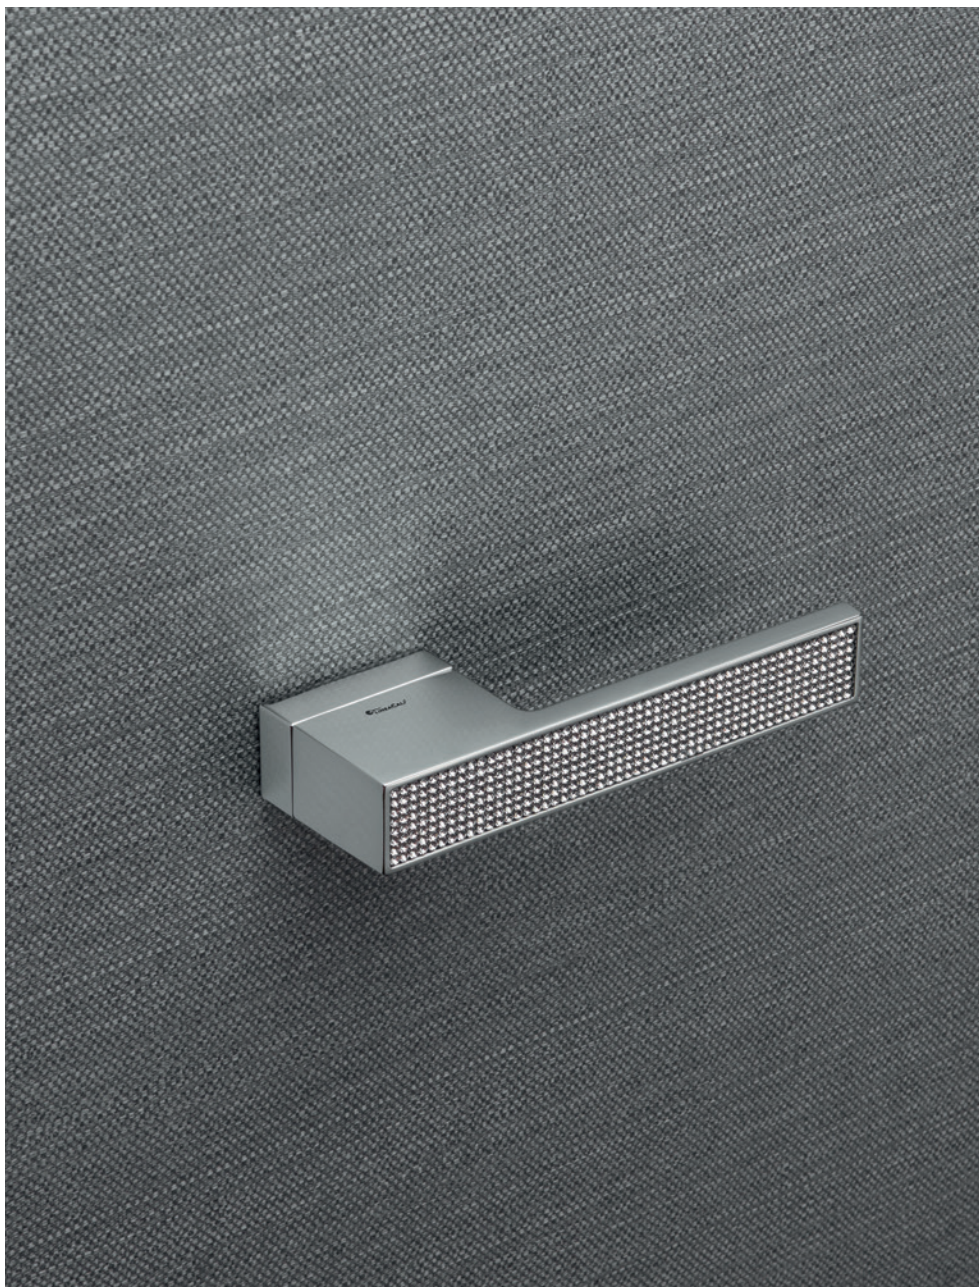

Loft Mesh

Un pavé di cristalli Swarovski® raccoglie la luce e la restituisce sotto forma di mate-magici riflessi dando lustro a ogni porta e ambiente.

A pavé of Swarovski® crystals catches the light and the gives off light in the form of magical reflections giving luster to all doors and surroundings.

Collezione / Collection

Cristalli / Crystals

Linea Cali utilizza esclusivamente cristalli Swarovski® originali.
/ Linea Cali uses only original Swarovski® crystals.

Finiture / Finishings

CR | Cromo lucido / Polished chrome

CS | Cromo satinato / Satin chrome

432 RB 006
Maniglia con rosetta
art.006 / Door handle
on rose art.006

432 SK
Maniglia per finestra
con movimento
DK SmartBlock /
Window handle
with DK SmartBlock
movement