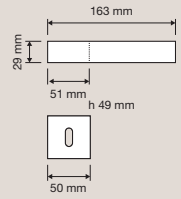

CS | Cromo satinato / Satin chrome

432 RB 006
Maniglia con rosetta
art.006 / Door handle
on rose art.006

432 SK
Maniglia per finestra
con movimento
DK SmartBlock /
Window handle
with DK SmartBlock
movement