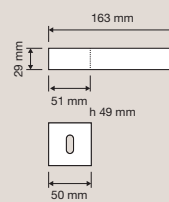

431 RB 006
Maniglia con rosetta
art.006 / *Door handle
on rose art.006*

431 SK
Maniglia per finestra
con movimento
DK SmartBlock /
*Window handle
with DK SmartBlock
movement*