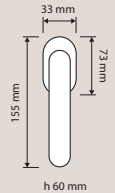

VE | Nero opaco RAL 9005 / *Matt black RAL 9005*

428 RB 027  
Maniglia con rosetta  
art.027 / *Door handle on rose art.027*

428 DK  
Maniglia per finestra con movimento DK 4 posizioni / *Window handle with DK movement 4 clicks*

428 SK  
Maniglia per finestra con movimento DK SmartBlock / *Window handle with DK SmartBlock movement*

428 MN 278  
Maniglione / *Pull handle*