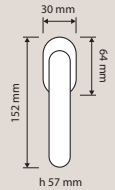

VE | Nero opaco RAL 9005 / *Matt black RAL 9005*

428 RB 027  
Maniglia con rosetta  
art.027 / *Door handle on rose art.027*

428 DK  
Maniglia per finestra con movimento DK 4 posizioni / *Window handle with DK movement 4 clicks*