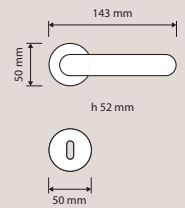

VE | Nero opaco RAL 9005 / *Matt black RAL 9005*

428 RB 027  
Maniglia con rosetta  
art.027 / *Door handle on rose art.027*

428 DK  
Maniglia per finestra con movimento DK 4 posizioni / *Window handle with DK movement 4 clicks*