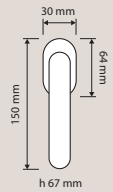

1770 DK
Maniglia per finestra
con movimento DK 4
posizioni / Window
handle with DK
movement 4 clicks