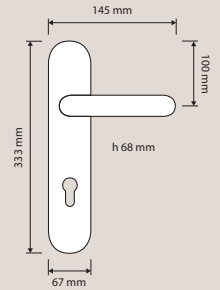

### Finiture / Finishes

OF | Oro francese /  
French gold

PM | Patiné / Patiné  
mat

1770 RB 112  
Maniglia con rosetta  
art.112 / Door handle  
on rose art.112

1770 PL  
Maniglia con placca /  
Door handle on plate