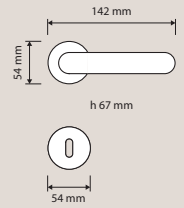

### Finiture / Finishes

OF | Oro francese /  
French gold

PM | Patiné / Patiné  
mat

1770 RB 112  
Maniglia con rosetta  
art.112 / Door handle  
on rose art.112

1770 PL  
Maniglia con placca /  
Door handle on plate