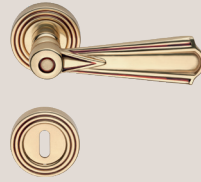

### Finiture / Finishes

OF | Oro francese /  
French gold

PM | Patiné / Patiné  
mat

1770 RB 112  
Maniglia con rosetta  
art.112 / Door handle  
on rose art.112

1770 PL  
Maniglia con placca /  
Door handle on plate

1770 DK  
Maniglia per finestra  
con movimento DK 4  
posizioni / Window  
handle with DK  
movement 4 clicks

1770 SK  
Maniglia per finestra  
con movimento  
DK SmartBlock /  
Window handle  
with DK SmartBlock  
movement