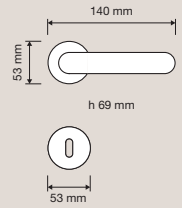

### Finiture / Finishes

OF | Oro francese /  
French gold

OZ | Oro zecchino /  
Gold plated

PM | Patiné / Patiné  
mat

1320 RB 018  
Maniglia con rosetta  
art.018 / Door handle  
on rose art.018

1320 RB 113  
Maniglia con rosetta  
art.113 / Door handle  
on rose art.113

1320 PL  
Maniglia con placca /  
Door handle on plate

1320 DK  
Maniglia per finestra  
con movimento DK 4  
posizioni / Window  
handle with DK  
movement 4 clicks