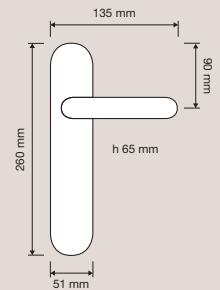

### Finiture / Finishes

OF | Oro francese /  
French gold

OZ | Oro zecchino /  
Gold plated

PM | Patiné / Patiné  
mat

1320 RB 018  
Maniglia con rosetta  
art.018 / Door handle  
on rose art.018

1320 RB 113  
Maniglia con rosetta  
art.113 / Door handle  
on rose art.113

1320 PL  
Maniglia con placca /  
Door handle on plate

1320 DK  
Maniglia per finestra  
con movimento DK 4  
posizioni / Window  
handle with DK  
movement 4 clicks