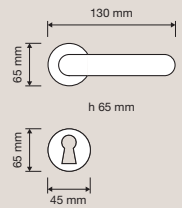

### Finiture / Finishes

OF | Oro francese /  
French gold

OZ | Oro zecchino /  
Gold plated

PM | Patiné / Patiné  
mat

1320 RB 018  
Maniglia con rosetta  
art.018 / Door handle  
on rose art.018

1320 RB 113  
Maniglia con rosetta  
art.113 / Door handle  
on rose art.113

1320 PL  
Maniglia con placca /  
Door handle on plate

1320 DK  
Maniglia per finestra  
con movimento DK 4  
posizioni / Window  
handle with DK  
movement 4 clicks