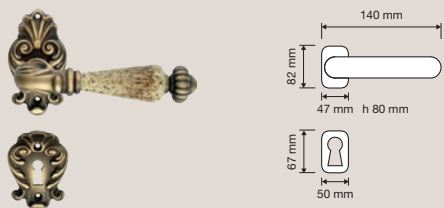

Ninfa Porcellana

Finiture / Finishes

OF | Oro francese /
French gold

OZ | Oro zecchino /
Gold plated

PM | Patiné / Patiné
mat

L'impugnatura in preziosa porcellana contraddistingue questa collezione che dona un tocco delicatamente vintage agli ambienti contemporanei.

The handgrip in precious porcelain distinguishes this collection, which gives a delicately vintage touch to contemporary environments.

Collezione / Collection

1546 RB 015
Maniglia con rosetta
art.015 / Door handle
on rose art.015

1546 RB 113
Maniglia con rosetta
art.113 / Door handle
on rose art.113

1546 PL
Maniglia con placca
art.1395 / Door
handle on plate
art.1395

1547 PL
Maniglia con placca
art.1397 / Door
handle on plate
art.1397