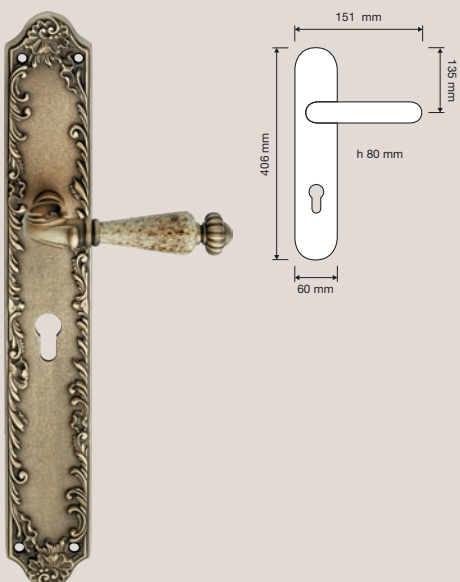

Ninfa Porcellana

Finiture / Finishes

OF | Oro francese /
French gold

OZ | Oro zecchino /
Gold plated

PM | Patiné / Patiné
mat

L'impugnatura in preziosa porcellana contraddistingue questa collezione che dona un tocco delicatamente vintage agli ambienti contemporanei.

The handgrip in precious porcelain distinguishes this collection, which gives a delicately vintage touch to contemporary environments.

Collezione / Collection

1546 RB 015
Maniglia con rosetta
art.015 / Door handle
on rose art.015

1546 RB 113
Maniglia con rosetta
art.113 / Door handle
on rose art.113

1546 PL
Maniglia con placca
art.1395 / Door
handle on plate
art.1395

1547 PL
Maniglia con placca
art.1397 / Door
handle on plate
art.1397