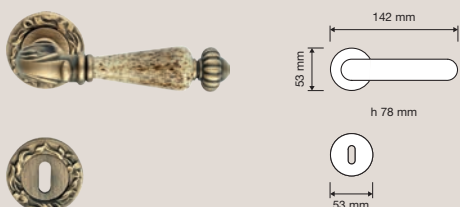

1546 RB 113
Maniglia con rosetta
art.113 / Door handle
on rose art.113