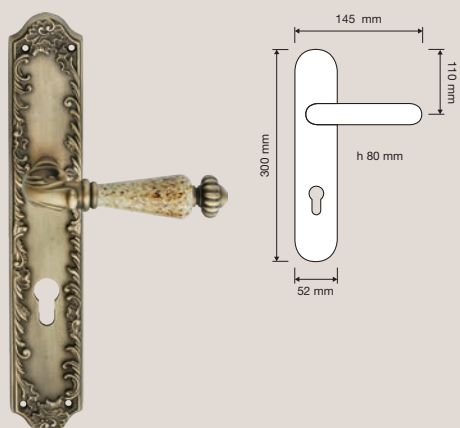

Ninfa Porcellana

Finiture / Finishes

OF | Oro francese /
French gold

OZ | Oro zecchino /
Gold plated

PM | Patiné / Patiné
mat

L'impugnatura in preziosa porcellana contraddistingue questa collezione che dona un tocco delicatamente vintage agli ambienti contemporanei.

The handgrip in precious porcelain distinguishes this collection, which gives a delicately vintage touch to contemporary environments.

Collezione / Collection

1546 RB 015
Maniglia con rosetta
art.015 / Door handle
on rose art.015

1546 RB 113
Maniglia con rosetta
art.113 / Door handle
on rose art.113

1546 PL
Maniglia con placca
art.1395 / Door
handle on plate
art.1395

1547 PL
Maniglia con placca
art.1397 / Door
handle on plate
art.1397