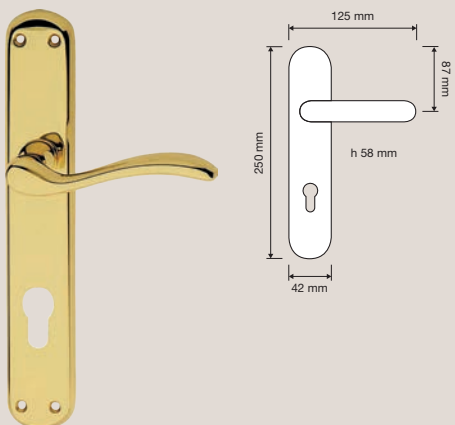

Onda

Finiture / Finishes

BM | Bronzo opaco /
Matt bronze

OG | Ottone bronzato
graffiato / Bronzed
brass

OL | Ottone lucido
verniciato / Polished
brass

OS | Ottone satinato /
Satin brass

Ispirata alle onde e bellezze del Lago di Garda, è contraddistinta dal particolare incavo dell'impugnatura che le dona una presa estremamente sicura e comoda.

Inspired by the waves and beauty of Lake Garda, it is distinguished by the particular recess of the handgrip that gives it an extremely firm and comfortable grasp.

Collezione / Collection

530 RB 101
Maniglia con rosetta
art.101 / Door handle
on rose art.101

530 SK
Maniglia per finestra
con movimento
DK SmartBlock /
Window handle
with DK SmartBlock
movement

530 RB 103
Maniglia con rosetta
art.103 / Door handle
on rose art.103

530 PL
Maniglia con placca /
Door handle on plate

530 CR
Cremonese /
Window handle gratz

530 DK
Maniglia per finestra
con movimento DK 4
posizioni / Window
handle with DK
movement 4 clicks