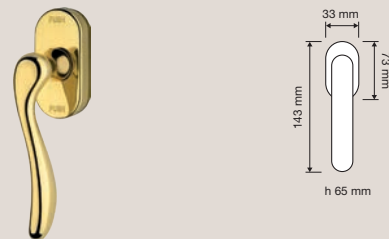

Onda

Finiture / Finishes

BM | Bronzo opaco /
Matt bronze

OG | Ottone bronzato
graffiato / Bronzed
brass

OL | Ottone lucido
verniciato / Polished
brass

OS | Ottone satinato /
Satin brass

Ispirata alle onde e bellezze del Lago di Garda, è contraddistinta dal particolare incavo dell'impugnatura che le dona una presa estremamente sicura e comoda.

Inspired by the waves and beauty of Lake Garda, it is distinguished by the particular recess of the handgrip that gives it an extremely firm and comfortable grasp.

Collezione / Collection

530 RB 101
Maniglia con rosetta
art.101 / Door handle
on rose art.101

530 SK
Maniglia per finestra
con movimento
DK SmartBlock /
Window handle
with DK SmartBlock
movement

530 RB 103
Maniglia con rosetta
art.103 / Door handle
on rose art.103

530 PL
Maniglia con placca /
Door handle on plate

530 CR
Cremonese /
Window handle gratz

530 DK
Maniglia per finestra
con movimento DK 4
posizioni / Window
handle with DK
movement 4 clicks