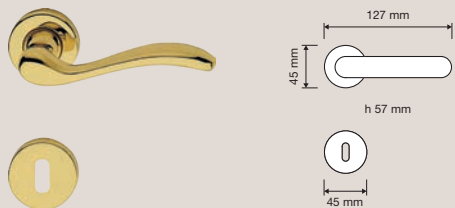

Onda

Finiture / Finishes

BM | Bronzo opaco /
Matt bronze

OG | Ottone bronzato
graffiato / Bronzed
brass

OL | Ottone lucido
verniciato / Polished
brass

OS | Ottone satinato /
Satin brass

Ispirata alle onde e bellezze del Lago di Garda, è contraddistinta dal particolare incavo dell'impugnatura che le dona una presa estremamente sicura e comoda.

Inspired by the waves and beauty of Lake Garda, it is distinguished by the particular recess of the handgrip that gives it an extremely firm and comfortable grasp.

Collezione / Collection

530 RB 101
Maniglia con rosetta
art.101 / Door handle
on rose art.101

530 SK
Maniglia per finestra
con movimento
DK SmartBlock /
Window handle
with DK SmartBlock
movement

530 RB 103
Maniglia con rosetta
art.103 / Door handle
on rose art.103

530 PL
Maniglia con placca /
Door handle on plate

530 CR
Cremonese /
Window handle gratz

530 DK
Maniglia per finestra
con movimento DK 4
posizioni / Window
handle with DK
movement 4 clicks