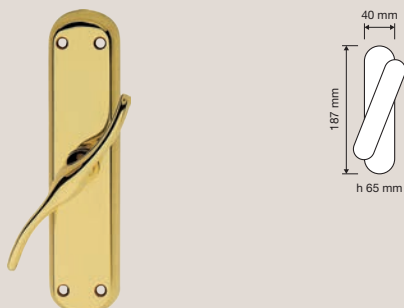

Onda

Finiture / Finishes

BM | Bronzo opaco /
Matt bronze

OG | Ottone bronzato
graffiato / Bronzed
brass

OL | Ottone lucido
verniciato / Polished
brass

OS | Ottone satinato /
Satin brass

Ispirata alle onde e bellezze del Lago di Garda, è contraddistinta dal particolare incavo dell'impugnatura che le dona una presa estremamente sicura e comoda.

Inspired by the waves and beauty of Lake Garda, it is distinguished by the particular recess of the handgrip that gives it an extremely firm and comfortable grasp.

Collezione / Collection

530 RB 101
Maniglia con rosetta
art.101 / Door handle
on rose art.101

530 SK
Maniglia per finestra
con movimento
DK SmartBlock /
Window handle
with DK SmartBlock
movement

530 RB 103
Maniglia con rosetta
art.103 / Door handle
on rose art.103

530 PL
Maniglia con placca /
Door handle on plate

530 CR
Cremonese /
Window handle gratz

530 DK
Maniglia per finestra
con movimento DK 4
posizioni / Window
handle with DK
movement 4 clicks