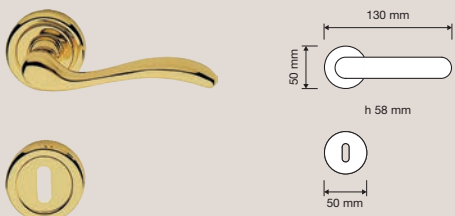

Onda

Finiture / Finishes

BM | Bronzo opaco /
Matt bronze

OG | Ottone bronzato
graffiato / Bronzed
brass

OL | Ottone lucido
verniciato / Polished
brass

OS | Ottone satinato /
Satin brass

Ispirata alle onde e bellezze del Lago di Garda, è contraddistinta dal particolare incavo dell'impugnatura che le dona una presa estremamente sicura e comoda.

Inspired by the waves and beauty of Lake Garda, it is distinguished by the particular recess of the handgrip that gives it an extremely firm and comfortable grasp.

Collezione / Collection

530 RB 101
Maniglia con rosetta
art.101 / Door handle
on rose art.101

530 SK
Maniglia per finestra
con movimento
DK SmartBlock /
Window handle
with DK SmartBlock
movement

530 RB 103
Maniglia con rosetta
art.103 / Door handle
on rose art.103

530 PL
Maniglia con placca /
Door handle on plate