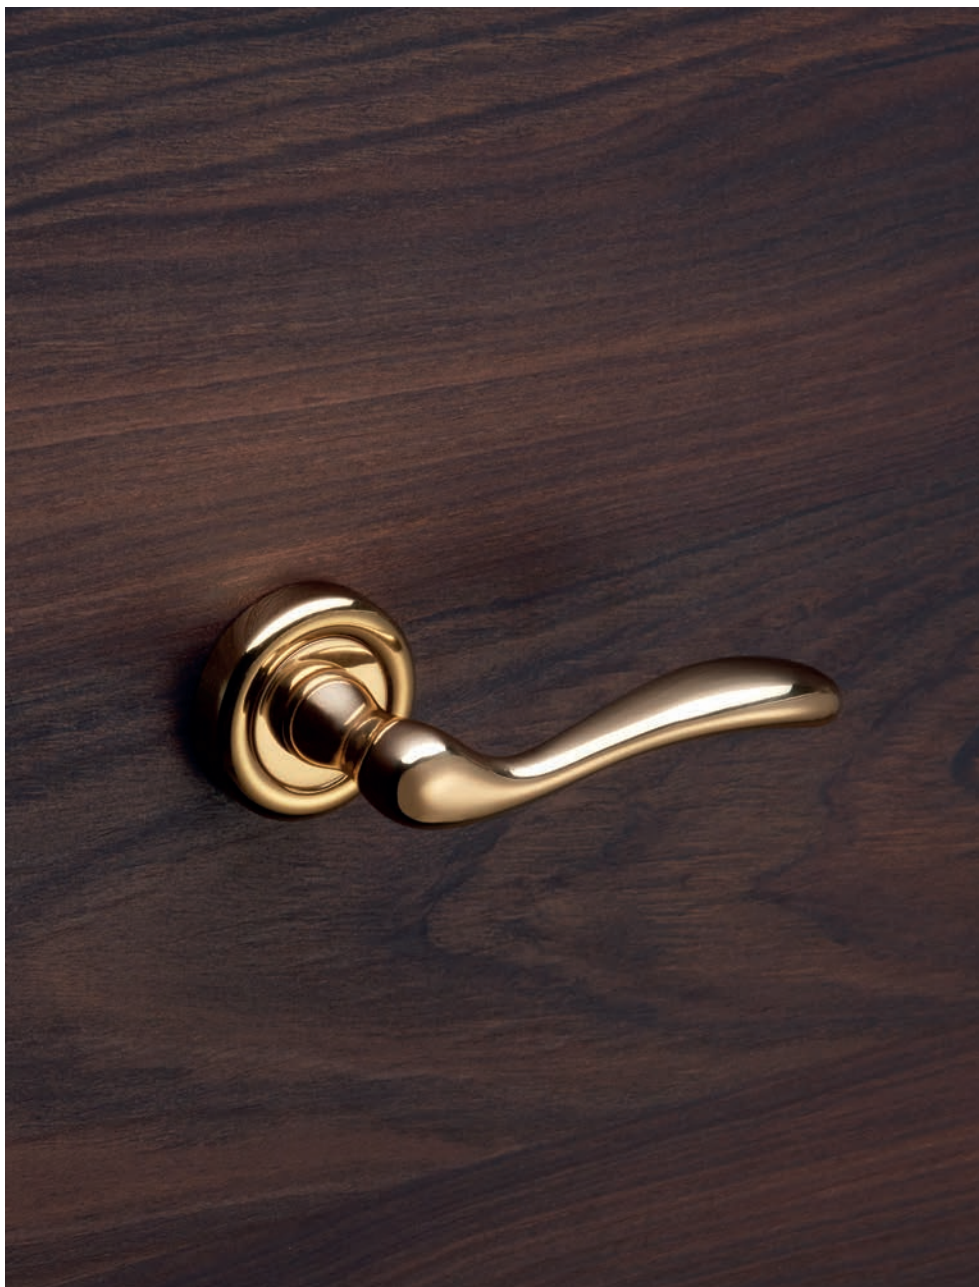

Onda

Finiture / Finishes

BM | Bronzo opaco /
Matt bronze

OG | Ottone bronzato
graffiato / Bronzed
brass

OL | Ottone lucido
verniciato / Polished
brass

OS | Ottone satinato /
Satin brass

Ispirata alle onde e bellezze del Lago di Garda, è contraddistinta dal particolare incavo dell'impugnatura che le dona una presa estremamente sicura e comoda.

Inspired by the waves and beauty of Lake Garda, it is distinguished by the particular recess of the handgrip that gives it an extremely firm and comfortable grasp.

Collezione / Collection

530 RB 101
Maniglia con rosetta
art.101 / Door handle
on rose art.101

530 SK
Maniglia per finestra
con movimento
DK SmartBlock /
Window handle
with DK SmartBlock
movement

530 RB 103
Maniglia con rosetta
art.103 / Door handle
on rose art.103

530 PL
Maniglia con placca /
Door handle on plate

530 CR
Cremonese /
Window handle gratz

530 DK
Maniglia per finestra
con movimento DK 4
posizioni / Window
handle with DK
movement 4 clicks