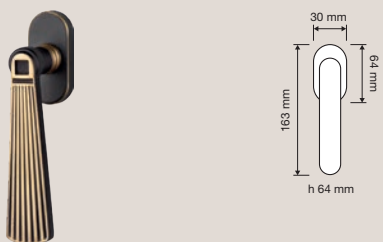

Collezione / Collection

1055 RB 112
Maniglia con rosetta
art.112 / Door handle
on rose art.112

1055 RB 114
Maniglia con rosetta
art.114 / Door handle
on rose art.114

1055 PL
Maniglia con placca /
Door handle on plate

1055 DK
Maniglia per finestra
con movimento DK 4
posizioni / Window
handle with DK
movement 4 clicks

1055 SK
Maniglia per finestra
con movimento
DK SmartBlock /
Window handle
with DK SmartBlock
movement