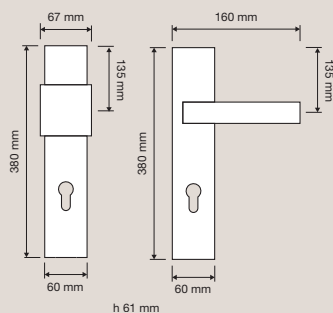

1055 PT 070
Pomolo a tirare /
Fixed knob

1055 FP
Pomolo fisso con
placca / Fixed knob
on plate

1055 MN 240
Maniglione / Pull
handle

Collezione / Collection

1055 AP
Maniglione
accoppiato su placca
*/ Set pull handles on
plate*

1055 ED/ES
Set d'entrata:
maniglia (dx o sx)
+ pomolo fisso e
maniglione con
placca / *Entrance set:
door handle (right or
left) + fixed knob and
pull handle on plate*

1055 KD/KS
Maniglia (dx o sx)
+ pomolo fisso con
placca / *Door handle
(right or left) + fixed
knob on plate*