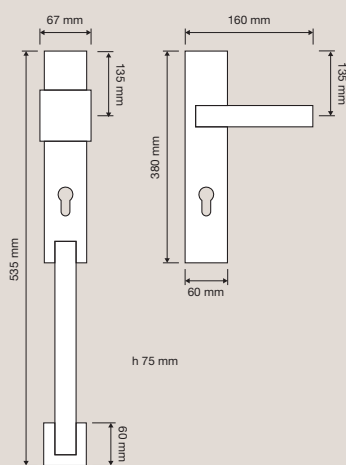

1055 PT 070
Pomolo a tirare /
Fixed knob

1055 FP
Pomolo fisso con
placca / Fixed knob
on plate

1055 MN 240
Maniglione / Pull
handle

Collezione / Collection

1055 AP
Maniglione
accoppiato su placca
*/ Set pull handles on
plate*

1055 ED/ES
Set d'entrata:
maniglia (dx o sx)
+ pomolo fisso e
maniglione con
placca / *Entrance set:
door handle (right or
left) + fixed knob and
pull handle on plate*

1055 KD/KS
Maniglia (dx o sx)
+ pomolo fisso con
placca / *Door handle
(right or left) + fixed
knob on plate*