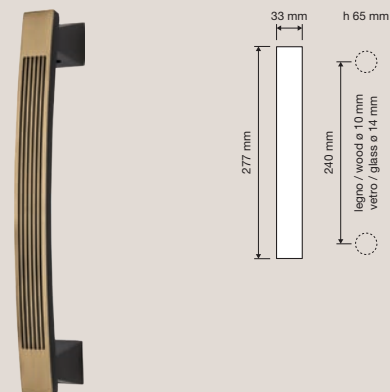

Collezione / Collection

1055 RB 112
Maniglia con rosetta
art.112 / Door handle
on rose art.112

1055 RB 114
Maniglia con rosetta
art.114 / Door handle
on rose art.114

1055 PL
Maniglia con placca /
Door handle on plate

1055 DK
Maniglia per finestra
con movimento DK 4
posizioni / Window
handle with DK
movement 4 clicks

1055 SK
Maniglia per finestra
con movimento
DK SmartBlock /
Window handle
with DK SmartBlock
movement

1055 PT 070
Pomolo a tirare /
Fixed knob

1055 FP
Pomolo fisso con
placca / Fixed knob
on plate

1055 MN 240
Maniglione / Pull
handle

Collezione / Collection

1055 AP
Maniglione
accoppiato su placca
*/ Set pull handles on
plate*

1055 ED/ES
Set d'entrata:
maniglia (dx o sx)
+ pomolo fisso e
maniglione con
placca / *Entrance set:
door handle (right or
left) + fixed knob and
pull handle on plate*

1055 KD/KS
Maniglia (dx o sx)
+ pomolo fisso con
placca / *Door handle
(right or left) + fixed
knob on plate*