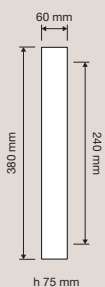

1055 PT 070
Pomolo a tirare /
Fixed knob

1055 FP
Pomolo fisso con
placca / Fixed knob
on plate

1055 MN 240
Maniglione / Pull
handle

Collezione / Collection

1055 AP
Maniglione
accoppiato su placca
*/ Set pull handles on
plate*

1055 ED/ES
Set d'entrata:
maniglia (dx o sx)
+ pomolo fisso e
maniglione con
placca / *Entrance set:
door handle (right or
left) + fixed knob and
pull handle on plate*

1055 KD/KS
Maniglia (dx o sx)
+ pomolo fisso con
placca / *Door handle
(right or left) + fixed
knob on plate*