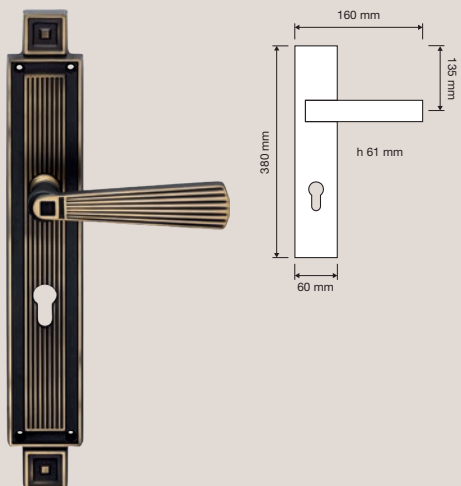

Collezione / Collection

1055 RB 112
Maniglia con rosetta
art.112 / Door handle
on rose art.112

1055 RB 114
Maniglia con rosetta
art.114 / Door handle
on rose art.114

1055 PL
Maniglia con placca /
Door handle on plate

1055 DK
Maniglia per finestra
con movimento DK 4
posizioni / Window
handle with DK
movement 4 clicks

1055 SK
Maniglia per finestra
con movimento
DK SmartBlock /
Window handle
with DK SmartBlock
movement

1055 ED/ES
Set d'entrata:
maniglia (dx o sx)
+ pomolo fisso e
maniglione con
placca / *Entrance set:
door handle (right or
left) + fixed knob and
pull handle on plate*

1055 KD/KS
Maniglia (dx o sx)
+ pomolo fisso con
placca / *Door handle
(right or left) + fixed
knob on plate*