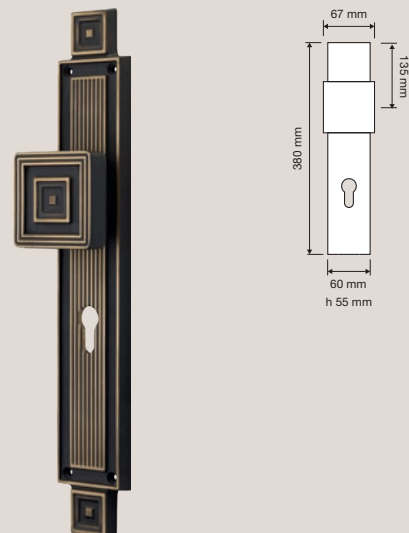

Collezione / Collection

1055 RB 112
Maniglia con rosetta
art.112 / Door handle
on rose art.112

1055 RB 114
Maniglia con rosetta
art.114 / Door handle
on rose art.114

1055 PL
Maniglia con placca /
Door handle on plate

1055 DK
Maniglia per finestra
con movimento DK 4
posizioni / Window
handle with DK
movement 4 clicks

1055 SK
Maniglia per finestra
con movimento
DK SmartBlock /
Window handle
with DK SmartBlock
movement

1055 PT 070
Pomolo a tirare /
Fixed knob

1055 FP
Pomolo fisso con
placca / Fixed knob
on plate

1055 MN 240
Maniglione / Pull
handle

Collezione / Collection

1055 AP
Maniglione
accoppiato su placca
*/ Set pull handles on
plate*

1055 ED/ES
Set d'entrata:
maniglia (dx o sx)
+ pomolo fisso e
maniglione con
placca / *Entrance set:
door handle (right or
left) + fixed knob and
pull handle on plate*

1055 KD/KS
Maniglia (dx o sx)
+ pomolo fisso con
placca / *Door handle
(right or left) + fixed
knob on plate*