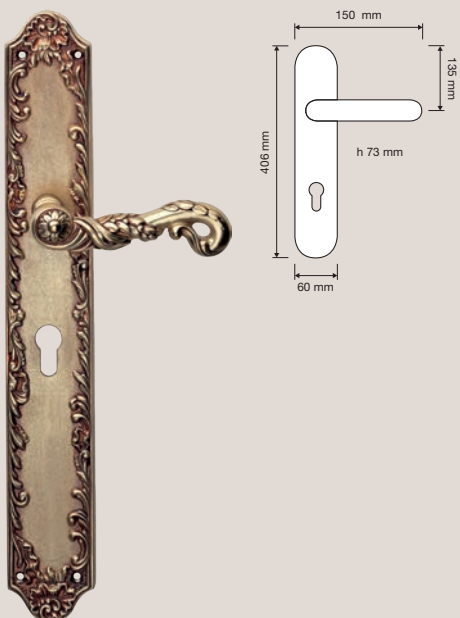

Poesia

Finiture / Finishes

OF | Oro francese /
French gold

OZ | Oro zecchino /
Gold plated

PM | Patiné / Patiné
mat

Un omaggio allo stile Liberty più autentico, caratterizzato da motivi ispirati alla natura che avvolgono completamente ogni forma rendendola "viva".

A tribute to the most authentic Liberty style, characterised by themes inspired by nature that completely envelop every form making them come "alive".

Collezione / Collection

1395 RB 015
Maniglia con rosetta
art.015 / Door handle
on rose art.015

1395 RB 113
Maniglia con rosetta
art.113 / Door handle
on rose art.113

1395 PL
Maniglia con placca
art.1395 / Door
handle on plate
art.1395

1397 PL
Maniglia con placca
art.1397 / Door
handle on plate
art.1397