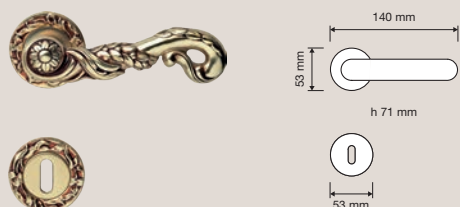

1395 RB 113
Maniglia con rosetta
art.113 / Door handle
on rose art.113