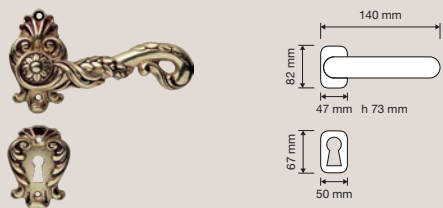

Poesia

Finiture / Finishes

OF | Oro francese /
French gold

OZ | Oro zecchino /
Gold plated

PM | Patiné / Patiné
mat

Un omaggio allo stile Liberty più autentico, caratterizzato da motivi ispirati alla natura che avvolgono completamente ogni forma rendendola "viva".

1395 RB 113
Maniglia con rosetta
art.113 / Door handle
on rose art.113

1395 PL
Maniglia con placca
art.1395 / Door
handle on plate
art.1395

1397 PL
Maniglia con placca
art.1397 / Door
handle on plate
art.1397