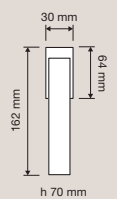

1280 RB 019
Maniglia con rosetta
art.019 / *Door handle
on rose art.019*

1280 RB 024
Maniglia con rosetta
art.024 / *Door
handle on rose
art.024*

1281 PL
Maniglia con placca
art.1104 / *Door
handle on plate
art.1104*

1280 DK
Maniglia per finestra
con movimento DK 4
posizioni / *Window
handle with DK
movement 4 clicks*

1280 SK
Maniglia per finestra
con movimento
DK SmartBlock /
*Window handle
with DK SmartBlock
movement*