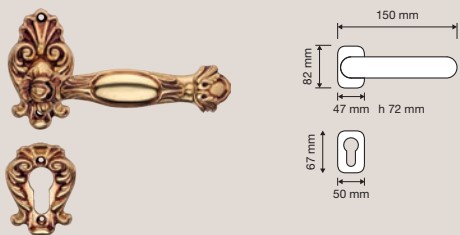

Queen

Finiture / Finishes

OF | Oro francese /
French gold

OZ | Oro zecchino /
Gold plated

PM | Patiné / Patiné
mat

Esuberanti rilievi ornamentali, sfoggio della tradizione ebanistica francese, fanno rivivere l'indiscutibile fascino dello stile barocco più autentico.

Exuberant ornamental reliefs, a display of traditional French cabinet making, revive the unquestionable charm of the authentic Baroque style.

Collezione / Collection

1406 RB 015
Maniglia Small con
rosetta art.015 /
Small door handle on
rose art.015

1406 RB 113
Maniglia Small con
rosetta art.113 /
Small door handle on
rose art.113

1405 PL
Maniglia con placca /
Door handle on plate

1406 PL
Maniglia Small con
placca / Small door
handle on plate

1406 DK
Maniglia Small
per finestra con
movimento DK 4
posizioni / Window
small handle with DK
movement 4 clicks

1405 KD/KS
Maniglia (dx o sx)
+ pomolo fisso con
placca / Door handle
(right or left) + fixed
knob on plate

1407 MN 738
Maniglione Brass /
Brass pull handle

La grandezza e i fasti del Seicento francese sono evocati da motivi importanti. Imponente ed elegante, Queen è il più grande omaggio allo stile Barocco mai realizzato da Linea Cali.