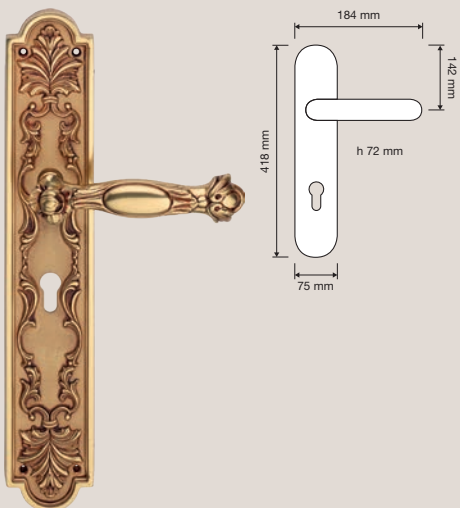

Queen

Finiture / Finishes

OF | Oro francese /
French gold

OZ | Oro zecchino /
Gold plated

PM | Patiné / Patiné
mat

Esuberanti rilievi ornamentali, sfoggio della tradizione ebanistica francese, fanno rivivere l'indiscutibile fascino dello stile barocco più autentico.

Exuberant ornamental reliefs, a display of traditional French cabinet making, revive the unquestionable charm of the authentic Baroque style.

Collezione / Collection

1406 RB 015
Maniglia Small con
rosetta art.015 /
Small door handle on
rose art.015

1406 RB 113
Maniglia Small con
rosetta art.113 /
Small door handle on
rose art.113

1405 PL
Maniglia con placca /
Door handle on plate

1406 PL
Maniglia Small con
placca / Small door
handle on plate

1406 DK
Maniglia Small
per finestra con
movimento DK 4
posizioni / Window
small handle with DK
movement 4 clicks

1405 KD/KS
Maniglia (dx o sx)
+ pomolo fisso con
placca / Door handle
(right or left) + fixed
knob on plate

1407 MN 738
Maniglione Brass /
Brass pull handle

La grandezza e i fasti del Seicento francese sono evocati da motivi importanti. Imponente ed elegante, Queen è il più grande omaggio allo stile Barocco mai realizzato da Linea Cali.