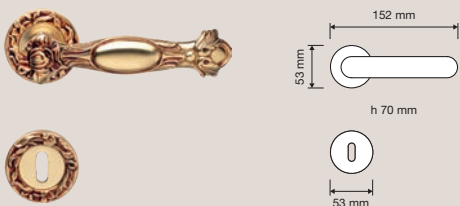

Queen

Finiture / Finishes

OF | Oro francese /
French gold

OZ | Oro zecchino /
Gold plated

PM | Patiné / Patiné
mat

Esuberanti rilievi ornamentali, sfoggio della tradizione ebanistica francese, fanno rivivere l'indiscutibile fascino dello stile barocco più autentico.

Exuberant ornamental reliefs, a display of traditional French cabinet making, revive the unquestionable charm of the authentic Baroque style.

Collezione / Collection

1406 RB 015
Maniglia Small con
rosetta art.015 /
Small door handle on
rose art.015

1406 RB 113
Maniglia Small con
rosetta art.113 /
Small door handle on
rose art.113

1405 PL
Maniglia con placca /
Door handle on plate

1406 PL
Maniglia Small con
placca / Small door
handle on plate

1406 DK
Maniglia Small
per finestra con
movimento DK 4
posizioni / Window
small handle with DK
movement 4 clicks

1405 KD/KS
Maniglia (dx o sx)
+ pomolo fisso con
placca / Door handle
(right or left) + fixed
knob on plate

1407 MN 738
Maniglione Brass /
Brass pull handle

La grandezza e i fasti del Seicento francese sono evocati da motivi importanti. Imponente ed elegante, Queen è il più grande omaggio allo stile Barocco mai realizzato da Linea Cali.