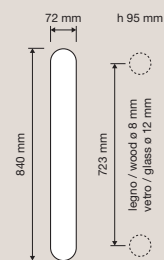

1406 RB 113
Maniglia Small con
rosetta art.113 /
Small door handle on
rose art.113

1405 PL
Maniglia con placca /
Door handle on plate

1406 PL
Maniglia Small con
placca / Small door
handle on plate

1406 DK
Maniglia Small
per finestra con
movimento DK 4
posizioni / Window
small handle with DK
movement 4 clicks

1405 PT
Pomolo a tirare /
Fixed knob

1405 FP
Pomolo fisso con
placca / Fixed knob
on plate

Collezione / Collection

1405 MN 315
Maniglione / Pull
handle

1408 MN 723
Maniglione Crystal.
Attenzione:
l'interasse può
variare leggermente,
chiedere sempre
le misure prima di
forare la porta. /
Crystal pull handle.
Attention: the
distance can have
little changes, please
always ask before
making the holes in
the door.

1405 KD/KS
Maniglia (dx o sx)
+ pomolo fisso con
placca / Door handle
(right or left) + fixed
knob on plate

1407 MN 738
Maniglione Brass /
Brass pull handle

La grandezza e i fasti del Seicento francese sono evocati da motivi importanti. Imponente ed elegante, Queen è il più grande omaggio allo stile Barocco mai realizzato da Linea Cali.