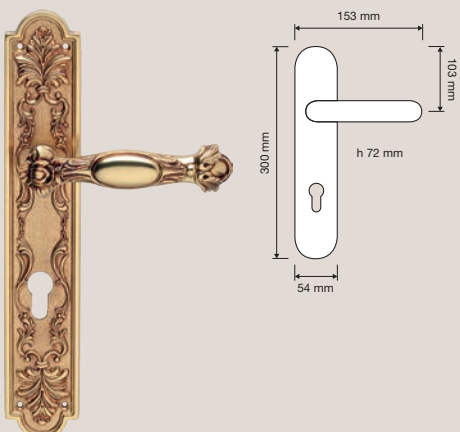

Queen

Finiture / Finishes

OF | Oro francese /
French gold

OZ | Oro zecchino /
Gold plated

PM | Patiné / Patiné
mat

Esuberanti rilievi ornamentali, sfoggio della tradizione ebanistica francese, fanno rivivere l'indiscutibile fascino dello stile barocco più autentico.

Exuberant ornamental reliefs, a display of traditional French cabinet making, revive the unquestionable charm of the authentic Baroque style.

Collezione / Collection

1406 RB 015
Maniglia Small con
rosetta art.015 /
Small door handle on
rose art.015

1406 RB 113
Maniglia Small con
rosetta art.113 /
Small door handle on
rose art.113

1405 PL
Maniglia con placca /
Door handle on plate

1406 PL
Maniglia Small con
placca / Small door
handle on plate

1406 DK
Maniglia Small
per finestra con
movimento DK 4
posizioni / Window
small handle with DK
movement 4 clicks

1405 KD/KS
Maniglia (dx o sx)
+ pomolo fisso con
placca / Door handle
(right or left) + fixed
knob on plate

1407 MN 738
Maniglione Brass /
Brass pull handle

La grandezza e i fasti del Seicento francese sono evocati da motivi importanti. Imponente ed elegante, Queen è il più grande omaggio allo stile Barocco mai realizzato da Linea Cali.