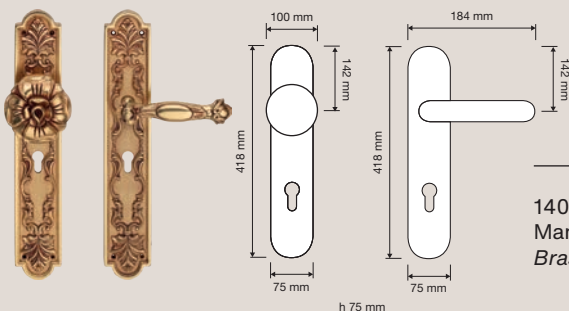

1406 RB 113
Maniglia Small con
rosetta art.113 /
Small door handle on
rose art.113

1405 PL
Maniglia con placca /
Door handle on plate

1406 PL
Maniglia Small con
placca / Small door
handle on plate

1406 DK
Maniglia Small
per finestra con
movimento DK 4
posizioni / Window
small handle with DK
movement 4 clicks

1405 PT
Pomolo a tirare /
Fixed knob

1405 FP
Pomolo fisso con
placca / Fixed knob
on plate

Collezione / Collection

1405 MN 315
Maniglione / Pull
handle

1408 MN 723
Maniglione Crystal.
Attenzione:
l'interasse può
variare leggermente,
chiedere sempre
le misure prima di
forare la porta. /
Crystal pull handle.
Attention: the
distance can have
little changes, please
always ask before
making the holes in
the door.

1405 KD/KS
Maniglia (dx o sx)
+ pomolo fisso con
placca / Door handle
(right or left) + fixed
knob on plate

1407 MN 738
Maniglione Brass /
Brass pull handle

La grandezza e i fasti del Seicento francese sono evocati da motivi importanti. Imponente ed elegante, Queen è il più grande omaggio allo stile Barocco mai realizzato da Linea Cali.