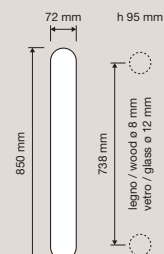

1406 RB 113
Maniglia Small con
rosetta art.113 /
Small door handle on
rose art.113

1405 PL
Maniglia con placca /
Door handle on plate

1406 PL
Maniglia Small con
placca / Small door
handle on plate

1406 DK
Maniglia Small
per finestra con
movimento DK 4
posizioni / Window
small handle with DK
movement 4 clicks

1405 PT
Pomolo a tirare /
Fixed knob

1405 FP
Pomolo fisso con
placca / Fixed knob
on plate

Collezione / Collection

1405 MN 315
Maniglione / Pull
handle

1408 MN 723
Maniglione Crystal.
Attenzione:
l'interasse può
variare leggermente,
chiedere sempre
le misure prima di
forare la porta. /
Crystal pull handle.
Attention: the
distance can have
little changes, please
always ask before
making the holes in
the door.

1405 KD/KS
Maniglia (dx o sx)
+ pomolo fisso con
placca / Door handle
(right or left) + fixed
knob on plate

1407 MN 738
Maniglione Brass /
Brass pull handle

La grandezza e i fasti del Seicento francese sono evocati da motivi importanti. Imponente ed elegante, Queen è il più grande omaggio allo stile Barocco mai realizzato da Linea Cali.