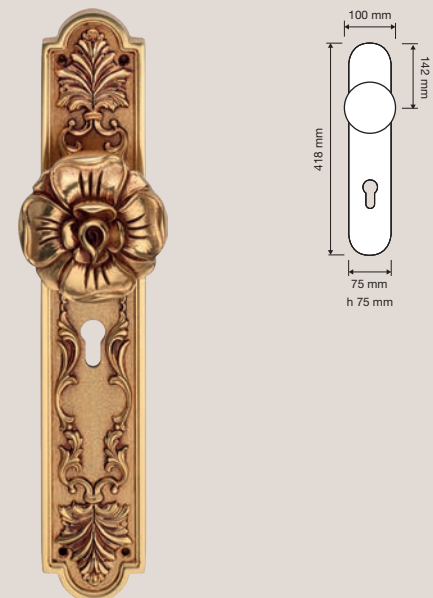

1405 FP
Pomolo fisso con
placca / Fixed knob
on plate