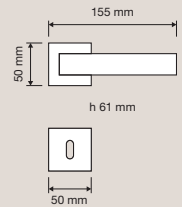

1360 RB 024  
Maniglia con rosetta  
art.024 / Door  
handle on rose  
art.024

1360 PL  
Maniglia con placca /  
Door handle on plate

1360 DK  
Maniglia per finestra  
con movimento DK 4  
posizioni / Window  
handle with DK  
movement 4 clicks