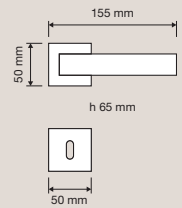

1360 RB 024  
Maniglia con rosetta  
art.024 / Door  
handle on rose  
art.024

1360 PL  
Maniglia con placca /  
Door handle on plate

1360 DK  
Maniglia per finestra  
con movimento DK 4  
posizioni / Window  
handle with DK  
movement 4 clicks