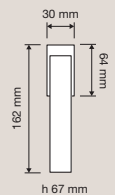

1360 RB 024  
Maniglia con rosetta  
art.024 / Door  
handle on rose  
art.024

1360 PL  
Maniglia con placca /  
Door handle on plate

1360 DK  
Maniglia per finestra  
con movimento DK 4  
posizioni / Window  
handle with DK  
movement 4 clicks