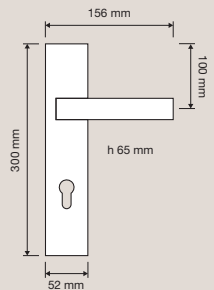

1360 RB 024  
Maniglia con rosetta  
art.024 / Door  
handle on rose  
art.024

1360 PL  
Maniglia con placca /  
Door handle on plate

1360 DK  
Maniglia per finestra  
con movimento DK 4  
posizioni / Window  
handle with DK  
movement 4 clicks