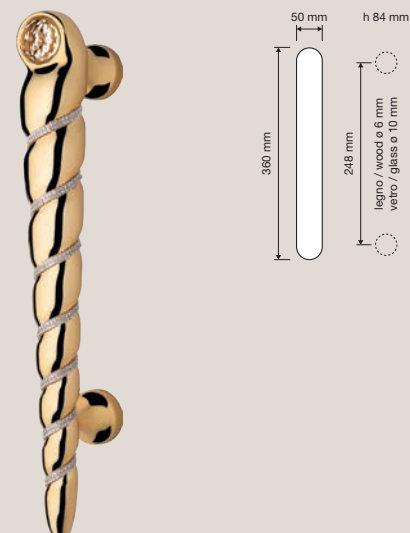

## Collezione / Collection

694 RB 023  
Maniglia con rosetta  
art.023 / Door  
handle on rose  
art.023

694 PT 070  
Pomolo a tirare /  
Fixed knob

694 RB 025  
Maniglia con rosetta  
art.025 / Door  
handle on rose  
art.025

694 PG 023  
Pomolo a girare con  
rosetta art.023 /  
Turnable knob on  
rose art.023

694 PL  
Maniglia con placca /  
Door handle on plate

694 MN 248  
Maniglione / Pull  
handle

694 DK  
Maniglia per finestra  
con movimento DK 4  
posizioni / Window  
handle with DK  
movement 4 clicks