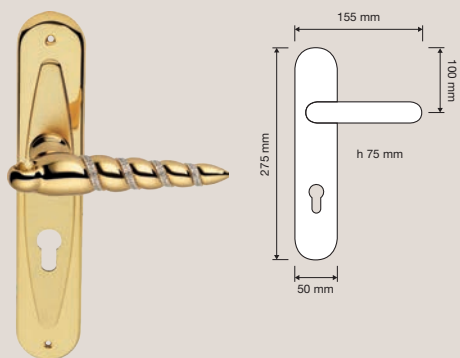

## Collezione / Collection

694 RB 023  
Maniglia con rosetta  
art.023 / Door  
handle on rose  
art.023

694 PT 070  
Pomolo a tirare /  
Fixed knob

694 RB 025  
Maniglia con rosetta  
art.025 / Door  
handle on rose  
art.025

694 PG 023  
Pomolo a girare con  
rosetta art.023 /  
Turnable knob on  
rose art.023

694 PL  
Maniglia con placca /  
Door handle on plate

694 MN 248  
Maniglione / Pull  
handle

694 DK  
Maniglia per finestra  
con movimento DK 4  
posizioni / Window  
handle with DK  
movement 4 clicks