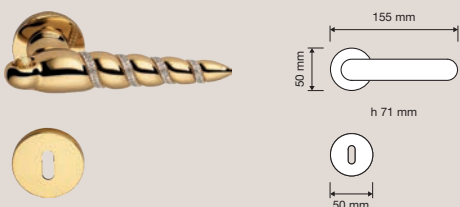

## Collezione / Collection

694 RB 023  
Maniglia con rosetta  
art.023 / Door  
handle on rose  
art.023

694 PT 070  
Pomolo a tirare /  
Fixed knob

694 RB 025  
Maniglia con rosetta  
art.025 / Door  
handle on rose  
art.025

694 PG 023  
Pomolo a girare con  
rosetta art.023 /  
Turnable knob on  
rose art.023

694 PL  
Maniglia con placca /  
Door handle on plate

694 MN 248  
Maniglione / Pull  
handle

694 DK  
Maniglia per finestra  
con movimento DK 4  
posizioni / Window  
handle with DK  
movement 4 clicks