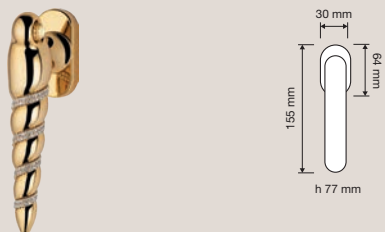

## Collezione / Collection

694 RB 023  
Maniglia con rosetta  
art.023 / Door  
handle on rose  
art.023

694 PT 070  
Pomolo a tirare /  
Fixed knob

694 RB 025  
Maniglia con rosetta  
art.025 / Door  
handle on rose  
art.025

694 PG 023  
Pomolo a girare con  
rosetta art.023 /  
Turnable knob on  
rose art.023

694 PL  
Maniglia con placca /  
Door handle on plate

694 MN 248  
Maniglione / Pull  
handle

694 DK  
Maniglia per finestra  
con movimento DK 4  
posizioni / Window  
handle with DK  
movement 4 clicks