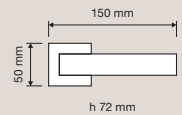

### Finiture / Finishes

CR | Cromo lucido /  
Polished chrome

CS | Cromo satinato /  
Satin chrome

1300 RB 019  
Maniglia con rosetta  
art.019 / Door handle  
on rose art.019

1300 RB 024  
Maniglia con rosetta  
art.024 / Door  
handle on rose  
art.024