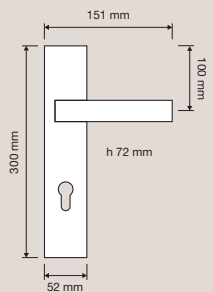

Collezione / Collection

Finiture / Finishes

CR | Cromo lucido /
Polished chrome

CS | Cromo satinato /
Satin chrome

1300 RB 019
Maniglia con rosetta
art.019 / Door handle
on rose art.019

1300 RB 024
Maniglia con rosetta
art.024 / Door
handle on rose
art.024

1300 PL
Maniglia con placca /
Door handle on plate

1300 DK
Maniglia per finestra
con movimento DK 4
posizioni / Window
handle with DK
movement 4 clicks

1300 SK
Maniglia per finestra
con movimento
DK SmartBlock /
Window handle
with DK SmartBlock
movement