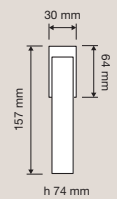

1300 DK
Maniglia per finestra
con movimento DK 4
posizioni / Window
handle with DK
movement 4 clicks