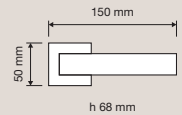

### Finiture / Finishes

CR | Cromo lucido /  
Polished chrome

CS | Cromo satinato /  
Satin chrome

1300 RB 019  
Maniglia con rosetta  
art.019 / Door handle  
on rose art.019

1300 RB 024  
Maniglia con rosetta  
art.024 / Door  
handle on rose  
art.024