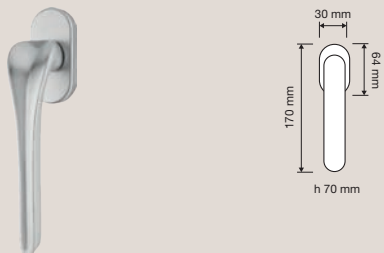

## Collezione / Collection

1450 RB 023  
Maniglia con rosetta  
art.023 / Door  
handle on rose  
art.023

1450 RB 025  
Maniglia con rosetta  
art.025 / Door  
handle on rose  
art.025

1454 PL  
Maniglia con placca  
art.1595 / Door  
handle on plate  
art.1595

1450 DK  
Maniglia per finestra  
con movimento DK 4  
posizioni / Window  
handle with DK  
movement 4 clicks

1450 SK  
Maniglia per finestra  
con movimento  
DK SmartBlock /  
Window handle  
with DK SmartBlock  
movement