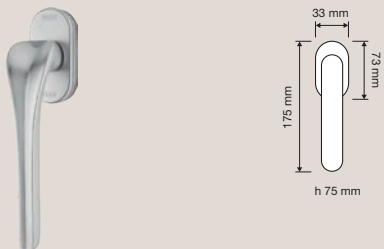

## Collezione / Collection

1450 RB 023  
Maniglia con rosetta  
art.023 / Door  
handle on rose  
art.023

1450 RB 025  
Maniglia con rosetta  
art.025 / Door  
handle on rose  
art.025

1454 PL  
Maniglia con placca  
art.1595 / Door  
handle on plate  
art.1595

1450 DK  
Maniglia per finestra  
con movimento DK 4  
posizioni / Window  
handle with DK  
movement 4 clicks

1450 SK  
Maniglia per finestra  
con movimento  
DK SmartBlock /  
Window handle  
with DK SmartBlock  
movement