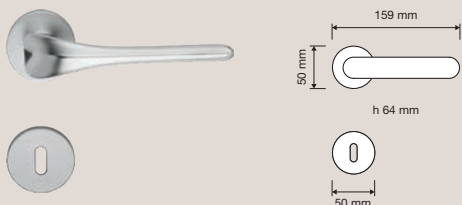

## Finiture / Finishes

BM | Bronzo opaco /  
Matt bronze

CR | Cromo lucido /  
Polished chrome

CS | Cromo satinato /  
Satin chrome

OZ | Oro zecchino /  
Gold plated

Le forme audaci e seducenti di un fiore danno vita a questa collezione di maniglie particolarmente sexy e insolita.

## Collezione / Collection

1450 RB 023  
Maniglia con rosetta  
art.023 / Door  
handle on rose  
art.023

1450 RB 025  
Maniglia con rosetta  
art.025 / Door  
handle on rose  
art.025

1454 PL  
Maniglia con placca  
art.1595 / Door  
handle on plate  
art.1595