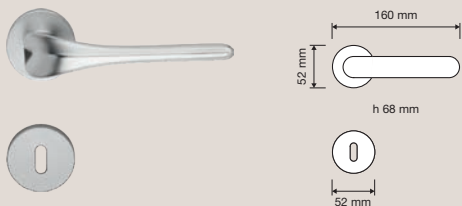

## Finiture / Finishes

BM | Bronzo opaco /  
Matt bronze

CR | Cromo lucido /  
Polished chrome

CS | Cromo satinato /  
Satin chrome

OZ | Oro zecchino /  
Gold plated

Le forme audaci e seducenti di un fiore danno vita a questa collezione di maniglie particolarmente sexy e insolita.

## Collezione / Collection

1450 RB 023  
Maniglia con rosetta  
art.023 / Door  
handle on rose  
art.023

1450 RB 025  
Maniglia con rosetta  
art.025 / Door  
handle on rose  
art.025

1454 PL  
Maniglia con placca  
art.1595 / Door  
handle on plate  
art.1595