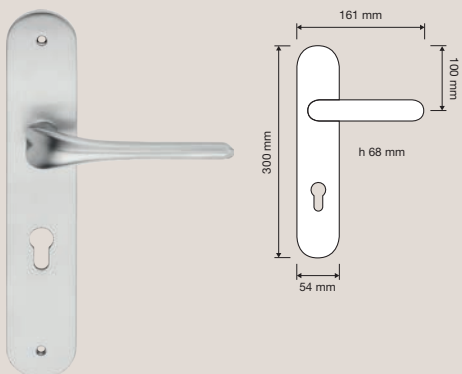

## Collezione / Collection

1450 RB 023  
Maniglia con rosetta  
art.023 / Door  
handle on rose  
art.023

1450 RB 025  
Maniglia con rosetta  
art.025 / Door  
handle on rose  
art.025

1454 PL  
Maniglia con placca  
art.1595 / Door  
handle on plate  
art.1595

1450 DK  
Maniglia per finestra  
con movimento DK 4  
posizioni / Window  
handle with DK  
movement 4 clicks

1450 SK  
Maniglia per finestra  
con movimento  
DK SmartBlock /  
Window handle  
with DK SmartBlock  
movement