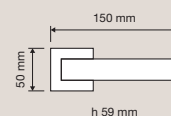

484 RB 024  
Maniglia con rosetta  
art.024 / *Door handle  
on rose art.024*

h 59 mm

484 RB 088  
Maniglia con rosetta  
art.088 / *Door handle  
on rose art.088*

h 60 mm

463 PL  
Maniglia con placca  
art.475 / *Door handle  
on plate art.475*

h 62 mm

484 SK  
Maniglia per finestra  
con movimento  
DK SmartBlock /  
*Window handle  
with DK SmartBlock  
movement*

h 66 mm