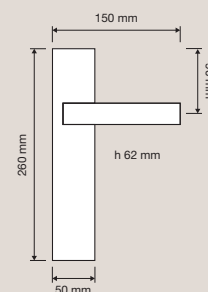

484 RB 024  
Maniglia con rosetta  
art.024 / *Door handle  
on rose art.024*

h 59 mm

484 RB 088  
Maniglia con rosetta  
art.088 / *Door handle  
on rose art.088*

h 60 mm

463 PL  
Maniglia con placca  
art.475 / *Door handle  
on plate art.475*

h 62 mm

484 SK  
Maniglia per finestra  
con movimento  
DK SmartBlock /  
*Window handle  
with DK SmartBlock  
movement*

h 66 mm