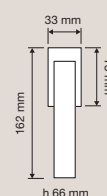

484 RB 024  
Maniglia con rosetta  
art.024 / *Door handle  
on rose art.024*

h 59 mm

484 RB 088  
Maniglia con rosetta  
art.088 / *Door handle  
on rose art.088*

h 60 mm

463 PL  
Maniglia con placca  
art.475 / *Door handle  
on plate art.475*

h 62 mm

484 SK  
Maniglia per finestra  
con movimento  
DK SmartBlock /  
*Window handle  
with DK SmartBlock  
movement*

h 66 mm