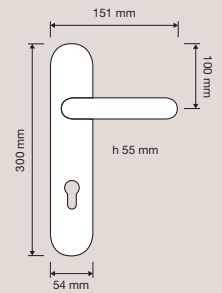

Strip —

Una maniglia che si svela a ogni sguardo, con il suo insolito profilo ovale traslato che accoglie la mano con discrezione.

A handle that reveals itself at every glance with its unusual oval shifted profile that discreetly accommodates the hand.

Collezione / Collection

1660 RB 023
Maniglia con rosetta
art.023 / Door
handle on rose
art.023

1660 RB 025
Maniglia con rosetta
art.025 / Door
handle on rose
art.025

1660 PL
Maniglia con placca /
Door handle on plate