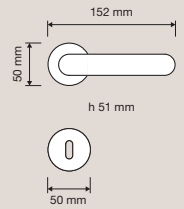

Strip —

Una maniglia che si svela a ogni sguardo, con il suo insolito profilo ovale traslato che accoglie la mano con discrezione.

A handle that reveals itself at every glance with its unusual oval shifted profile that discreetly accommodates the hand.

Collezione / Collection

1660 RB 023
Maniglia con rosetta
art.023 / Door
handle on rose
art.023

1660 RB 025
Maniglia con rosetta
art.025 / Door
handle on rose
art.025

1660 PL
Maniglia con placca /
Door handle on plate