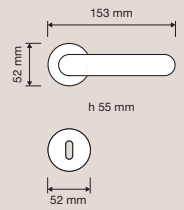

Strip —

Una maniglia che si svela a ogni sguardo, con il suo insolito profilo ovale traslato che accoglie la mano con discrezione.

A handle that reveals itself at every glance with its unusual oval shifted profile that discreetly accommodates the hand.

Collezione / Collection

1660 RB 023
Maniglia con rosetta
art.023 / Door
handle on rose
art.023

1660 RB 025
Maniglia con rosetta
art.025 / Door
handle on rose
art.025

1660 PL
Maniglia con placca /
Door handle on plate