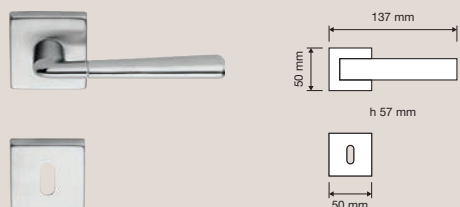

511 RB 088
Maniglia con rosetta
art.088 / Door
handle on rose
art.088

511 RB 102
Maniglia con rosetta
art.102 / Door handle
on rose art.102

511 PL
Maniglia con placca /
Door handle on plate

511 CR
Cremonese /
Window handle gratz