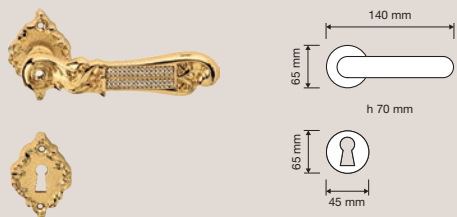

Collezione / Collection

1307 RB 018
Maniglia con rosetta
art.018 / Door handle
on rose art.018