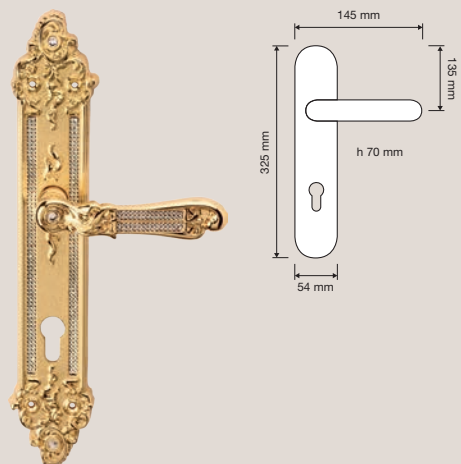

## Cristalli / Crystals

Linea Cali utilizza  
esclusivamente cristalli  
Swarovski® originali.  
/ Linea Cali uses only  
original Swarovski®  
crystals.

Due pavè di cristalli Swarovski®  
accendono le forme con estrema  
raffinatezza dando vita a una rilettura  
contemporanea dello stile Tiffany più  
autentico.

# Collezione / Collection

1307 RB 018  
Maniglia con rosetta  
art.018 / Door handle  
on rose art.018

1307 PT  
Pomolo a tirare /  
Fixed knob

1307 RB 113  
Maniglia con rosetta  
art.113 / Door handle  
on rose art.113

1307 PG 092  
Pomolo a girare con  
rosetta art.092 /  
Turnable knob on  
rose art.092

1307 PL  
Maniglia con placca /  
Door handle on plate

1307 MN 232  
Maniglione / Pull  
handle

1307 CR  
Cremonese /  
Window handle grazz