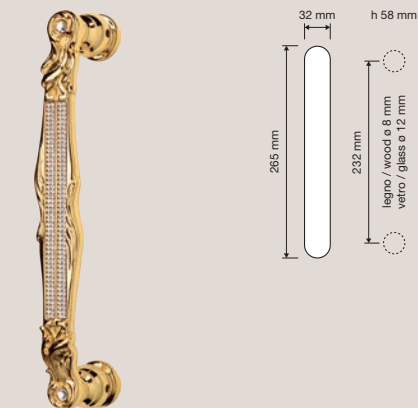

## Cristalli / Crystals

Linea Cali utilizza  
esclusivamente cristalli  
Swarovski® originali.  
/ Linea Cali uses only  
original Swarovski®  
crystals.

Due pavè di cristalli Swarovski®  
accendono le forme con estrema  
raffinatezza dando vita a una rilettura  
contemporanea dello stile Tiffany più  
autentico.

# Collezione / Collection

1307 RB 018  
Maniglia con rosetta  
art.018 / Door handle  
on rose art.018

1307 PT  
Pomolo a tirare /  
Fixed knob

1307 RB 113  
Maniglia con rosetta  
art.113 / Door handle  
on rose art.113

1307 PG 092  
Pomolo a girare con  
rosetta art.092 /  
Turnable knob on  
rose art.092

1307 PL  
Maniglia con placca /  
Door handle on plate

1307 MN 232  
Maniglione / Pull  
handle

1307 CR  
Cremonese /  
Window handle grazz