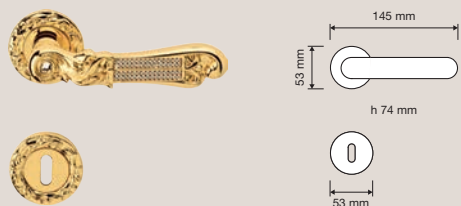

# Collezione / Collection

1307 RB 018  
Maniglia con rosetta  
art.018 / Door handle  
on rose art.018

1307 PT  
Pomolo a tirare /  
Fixed knob

1307 RB 113  
Maniglia con rosetta  
art.113 / Door handle  
on rose art.113

1307 PG 092  
Pomolo a girare con  
rosetta art.092 /  
Turnable knob on  
rose art.092

1307 PL  
Maniglia con placca /  
Door handle on plate

1307 MN 232  
Maniglione / Pull  
handle

1307 CR  
Cremonese /  
Window handle grazz