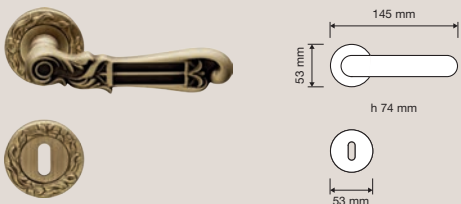

# Collezione / Collection

1308 RB 018  
Maniglia con rosetta  
art.018 / Door handle  
on rose art.018

1308 DK  
Maniglia per finestra  
con movimento DK 4  
posizioni / Window  
handle with DK  
movement 4 clicks

1308 RB 113  
Maniglia con rosetta  
art.113 / Door handle  
on rose art.113

1308 PT  
Pomolo a tirare /  
Fixed knob

1308 PL  
Maniglia con placca /  
Door handle on plate

1308 PG 092  
Pomolo a girare con  
rosetta art.092 /  
Turnable knob on  
rose art.092