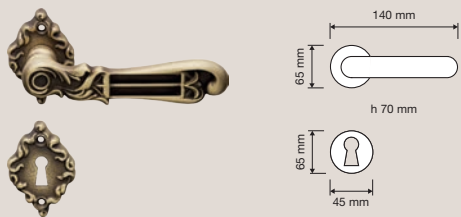

# Collezione / Collection

1308 RB 018  
Maniglia con rosetta  
art.018 / Door handle  
on rose art.018

1308 DK  
Maniglia per finestra  
con movimento DK 4  
posizioni / Window  
handle with DK  
movement 4 clicks