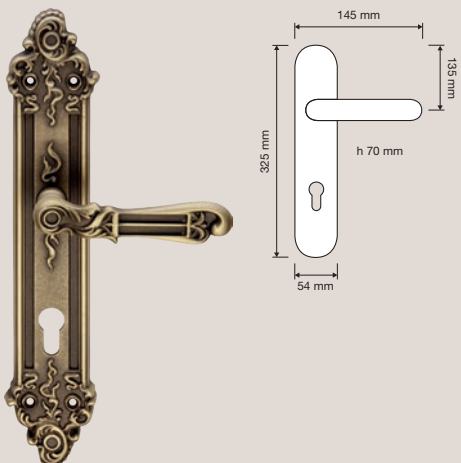

# Collezione / Collection

1308 RB 018  
Maniglia con rosetta  
art.018 / Door handle  
on rose art.018

1308 DK  
Maniglia per finestra  
con movimento DK 4  
posizioni / Window  
handle with DK  
movement 4 clicks

1308 RB 113  
Maniglia con rosetta  
art.113 / Door handle  
on rose art.113

1308 PT  
Pomolo a tirare /  
Fixed knob

1308 PL  
Maniglia con placca /  
Door handle on plate

1308 PG 092  
Pomolo a girare con  
rosetta art.092 /  
Turnable knob on  
rose art.092